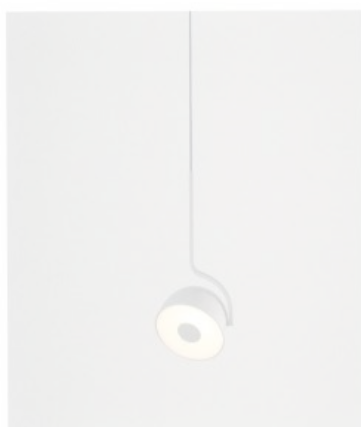

## Jewel Mono

Lámpara colgante que se caracteriza por un único arco central al que se une el cable de suspensión. Ideal para iluminaciones puntuales o para múltiples composiciones, Jewel Mono está equipada con una lente antideslumbrante que genera un haz de 38 grados, además de una fuente led regulable con controlador integrado.

*Hanging lamp characterised by a single central arc to which the suspension cable is joined. Ideal for spotlighting or for multiple compositions, Jewel Mono is equipped with an anti-glare lens that generates a 38-degree beam as well as with an LED source adjustable with integrated controller.*

## Bowee S

Luminaria LED de suspensión formada por pantallas de forma semiesférica. Bowee S está disponible con una y con dos pantallas. Las fuentes de luz son orientables en su eje horizontal y emiten luz difusa. Disponible en acabado bronce inglés metalizado, turquesa mate, y beige mate.

*LED pendant luminaire consisting of semi-spherical lampshades. Bowee S is available with one or two shades. The light sources are adjustable in their horizontal axis and emit a diffuse light. Available in a metallic English bronze finish, in matt turquoise and in matt beige.*