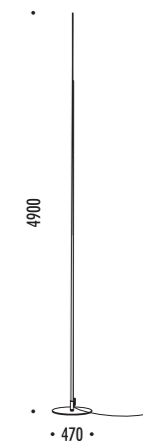

DRIVER

1A10304	MATE NEGRO / MATT BLACK - 3000K	ORIGINE 290 24 V DC - 20 W LED
1A10304-27	MATE NEGRO / MATT BLACK - 2700K	1600 lm - CRI > 90
		CABLE NEGRO - DIMMER
		BLACK CABLE - DIMMER
1A10404	MATE NEGRO / MATT BLACK - 3000K	ORIGINE 390 24 V DC - 30 W LED
1A10404-27	MATE NEGRO / MATT BLACK - 2700K	2400 lm - CRI > 90
		CABLE NEGRO - DIMMER
		BLACK CABLE - DIMMER
1A10504	MATE NEGRO / MATT BLACK - 3000K	ORIGINE 490 24 V DC - 40 W LED
1A10504-27	MATE NEGRO / MATT BLACK - 2700K	3200 lm - CRI > 90
		CABLE NEGRO - DIMMER
		BLACK CABLE - DIMMER

DESIGN DAVIDE GROPPPI - GIORGIO RAVA - 2020
 LÁMPARA DE PIE PARA EXTERIOR - FIBRA DE VIDRIO - METAL
 OUTDOOR FLOOR LAMP - FIBERGLASS - METAL

CE  IP 65

ORIGINE OUTDOOR

1A08904	MATE NEGRO / MATT BLACK	24 V DC - 40 W LED 3200 lm - 3000K - CRI > 90 CABLE NEGRO 5 m TRANSFORMADOR INCLUYDO INPUT 220-240 V - 50/60 Hz - IP67 - SIN REGULACIÓN BLACK CABLE 5 m INCLUDES LED DRIVER INPUT 220-240 V - 50/60 Hz - IP67 - NOT DIMMABLE