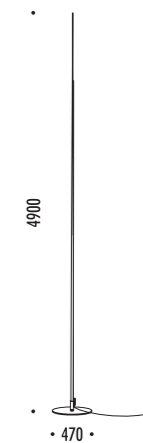

DESIGN DAVIDE GROPPI - GIORGIO RAVA - 2020
LAMPADA DA TERRA DA ESTERNO - FIBRA DI VETRO - METALLO
OUTDOOR FLOOR LAMP - FIBERGLASS - METAL

CE IP 65

ORIGINE OUTDOOR