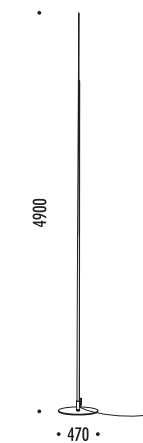

DRIVER

1A10304	NOIR OPAQUE / MATT BLACK - 3000K	ORIGINE 290 24 V DC - 20 W LED
1A10304-27	NOIR OPAQUE / MATT BLACK - 2700K	1600 lm - CRI > 90 CÂBLE NOIR - VARIATEUR D'INTENSITÉ BLACK CABLE - DIMMER
1A10404	NOIR OPAQUE / MATT BLACK - 3000K	ORIGINE 390 24 V DC - 30 W LED
1A10404-27	NOIR OPAQUE / MATT BLACK - 2700K	2400 lm - CRI > 90 CÂBLE NOIR - VARIATEUR D'INTENSITÉ BLACK CABLE - DIMMER
1A10504	NOIR OPAQUE / MATT BLACK - 3000K	ORIGINE 490 24 V DC - 40 W LED
1A10504-27	NOIR OPAQUE / MATT BLACK - 2700K	3200 lm - CRI > 90 CÂBLE NOIR - VARIATEUR D'INTENSITÉ BLACK CABLE - DIMMER

DESIGN DAVIDE GROPPI - GIORGIO RAVA - 2020
 LAMPADAIRE EXTÉRIEURE - FIBRE DE VERRE - MÉTAL
 OUTDOOR FLOOR LAMP - FIBERGLASS - METAL

CE  IP 65

ORIGINE OUTDOOR

1A08904	NOIR OPAQUE / MATT BLACK	24 V DC - 40 W LED 3200 lm - 3000K - CRI > 90 CÂBLE NOIR 5 m TRANSFORMATEUR LED INCLUS INPUT 220-240 V - 50/60 Hz - IP67 - NON DIMMABLE BLACK CABLE 5 m INCLUDES LED DRIVER INPUT 220-240 V - 50/60 Hz - IP67 - NOT DIMMABLE