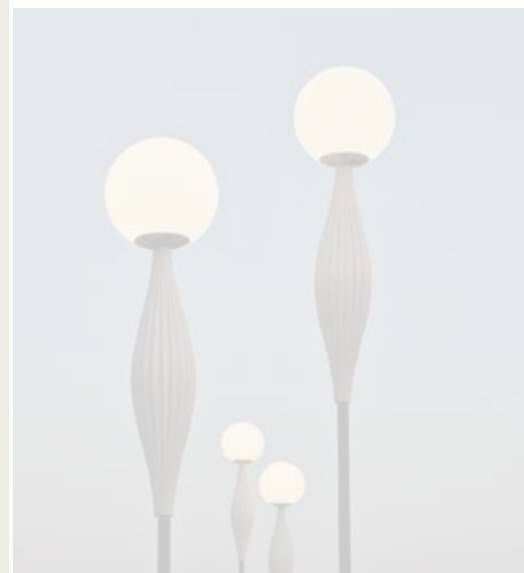

esterni

Myyour

Elin
design Angeletti & Ruzza

Leggera e sinuosa lampada che trae ispirazione dal design scandinavo. Dal singolo modulo si origina una famiglia di lampade che illuminano ogni tipo di spazio raccontando la poesia e l'intelligenza della luce. Tre varianti a sospensione, con sorgenti di luce sempre più numerose per creare effetti spettacolari e una variante a piantana per gli spazi esterni. Disponibile nelle finiture: goffrata, verniciatura diretta sulla superficie liscia o ruvida e metallo. myyour.eu

esterni

Catellani & Smith

Medousê
design Enzo Catellani

Lampada da terra e a parete per esterni in vetro artigianale che, prima del suo completo raffreddamento, viene modellato accuratamente a mano. Corpi illuminanti pensati per l'outdoor ma in

grado di riprodurre lo stesso calore e la stessa atmosfera della luce da interni. Medousê è Disponibile nelle varianti in vetro irregolare verde o trasparente. catellanismith.com

luoghi di lavoro

Tobias Grau

John 2
design Tobias Grau

Nuova generazione dell'iconica lampada da tavolo per l'illuminazione dei piani di lavoro, che offre massima flessibilità e potenza luminosa fino a 1150 Lumen. Regolabile e con un avanzato sistema di anti-abbagliamento -grazie alla lente ottica superiore-, John 2 è un'ideale lampada a LED da lettura e da lavoro. I due giunti a molla ultra lineari e la testa girevole della lampada consentono la regolazione in qualsiasi posizione. Gli interruttori per oscuramento posizionati sulla testa della lampada offrono un facile controllo da entrambi i lati. tobiasgrau.com