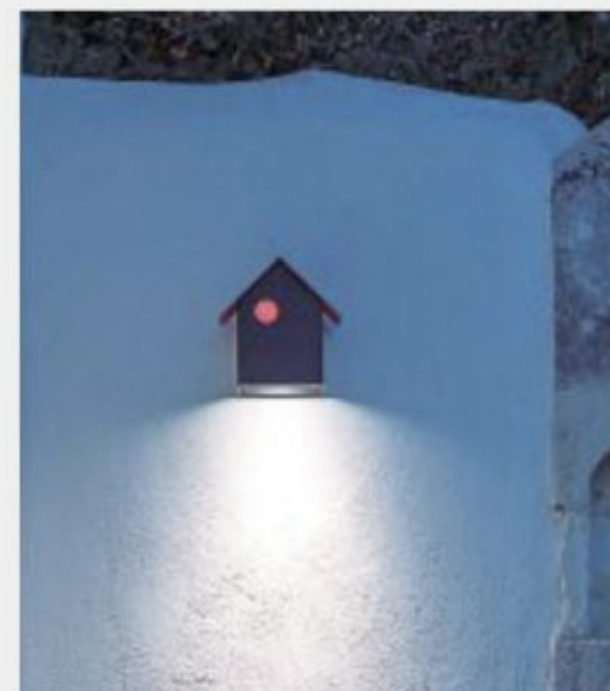

Artemide

"O", design
Elemental. Lampada
da terra a luce
diffusa con anello
in alluminio finitura
nera e diffusore
in silicone,
diametro 90 cm
➤ ARTEMIDE.COM

**Flos**

Real Matter, design Piero
Lissoni. Applique in acciaio inox
finitura Pvd nelle varianti rame
lucido, bronzo, oro e acciaio
spazzolato. Cm 11,5x15x1,5
➤ FLOS.COM

Forme primarie

**Karman**

Brontolo, linea Settenani, design Matteo
Ugolini. Sospensione con diffusore
in cemento grezzo. Diametro cm 26x36 h
➤ KARMANITALIA.IT

**Catellani & Smith**

Syphaduepassi, design Enzo
Catellani. Lampada da terra con
stelo da fissare nel terreno. Lente
in vetro, Led a bassissima tensione
e dettagli in ottone. Cm 75 h
➤ CATELLANISMITH.COM

**Davide Groppi**

Imu, design Omar Carraglia.
Applique in metallo laccato
che illumina la soglia
per dare il benvenuto.
Cm 16x16x24 h
➤ DAVIDEGROPPI.COM

**Occhio**

Sito, design Axel Meise.
Luce segnapasso in
alluminio verniciato con
lenti che creano coni
di luce modulabili.
Bianco o nero, cm 65 h
➤ OCCHIO.DE