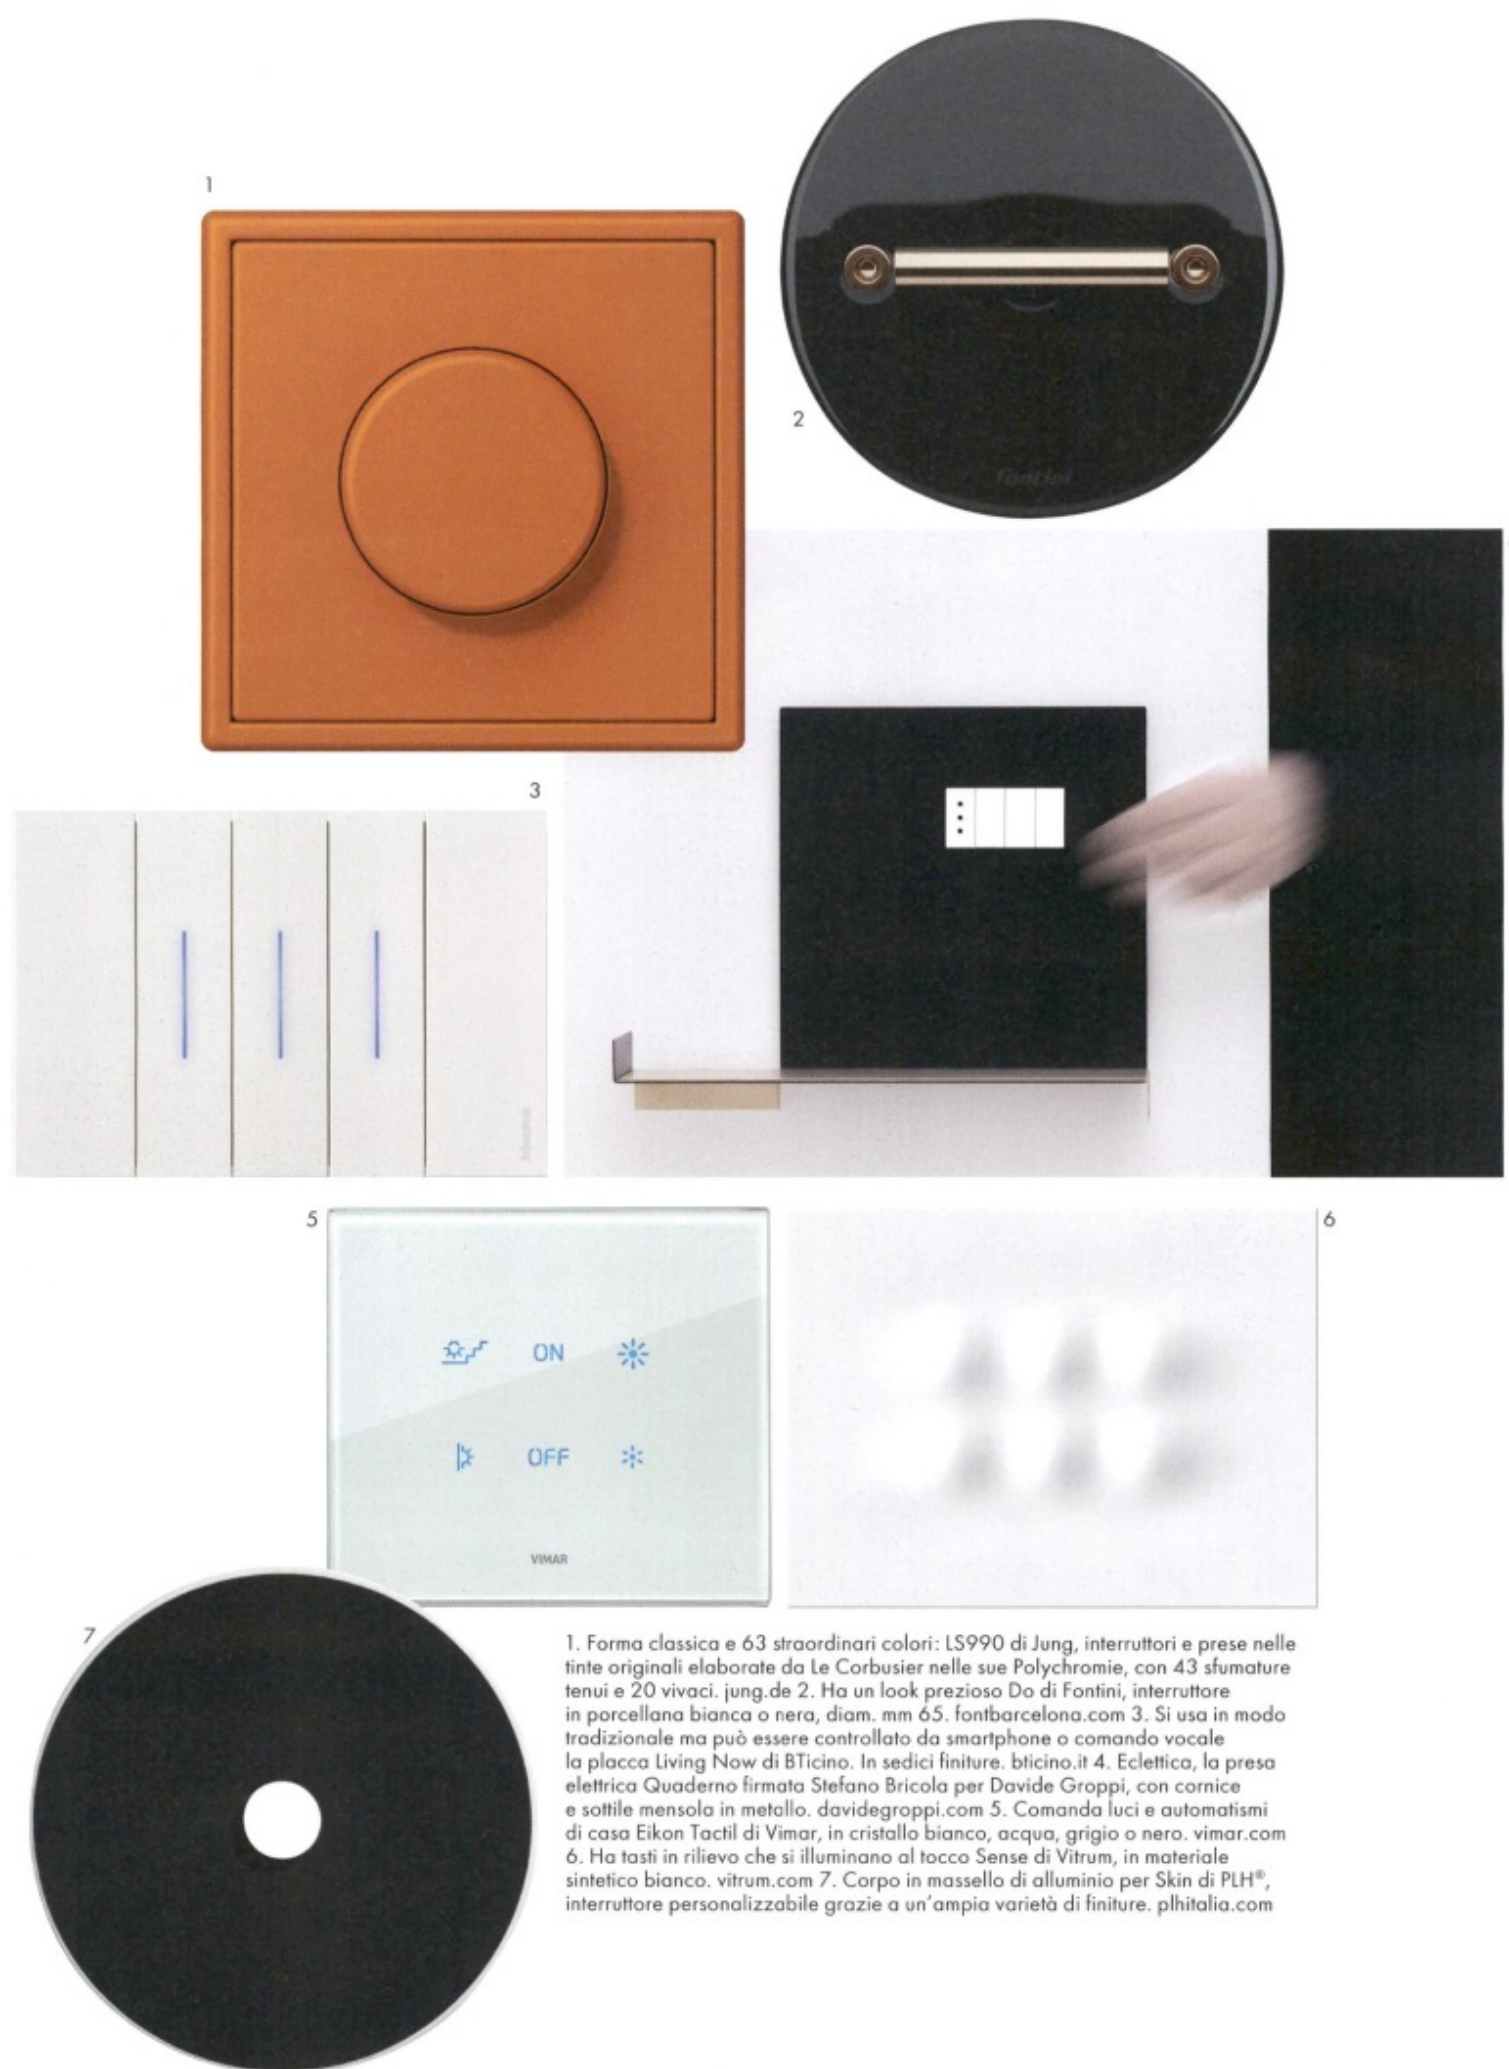

PROGETTI

Mimetizzate a parete o protagoniste, focus su placche & prese

1. Forma classica e 63 straordinari colori: LS990 di Jung, interruttori e prese nelle tinte originali elaborate da Le Corbusier nelle sue Polychromie, con 43 sfumature tenui e 20 vivaci. jung.de 2. Ha un look prezioso Do di Fontini, interruttore in porcellana bianca o nera, diam. mm 65. fontbarcelona.com 3. Si usa in modo tradizionale ma può essere controllato da smartphone o comando vocale la placca Living Now di BTicino. In sedici finiture. bticino.it 4. Eclettica, la presa elettrica Quaderno firmata Stefano Bricola per Davide Groppi, con cornice e sottile mensola in metallo. davidegropi.com 5. Comanda luci e automatismi di casa Eikon Tactil di Vimar, in cristallo bianco, acqua, grigio o nero. vimar.com 6. Ha tasti in rilievo che si illuminano al tocco Sense di Vitrum, in materiale sintetico bianco. vitrum.com 7. Corpo in massello di alluminio per Skin di PLH®, interruttore personalizzabile grazie a un'ampia varietà di finiture. plhitalia.com