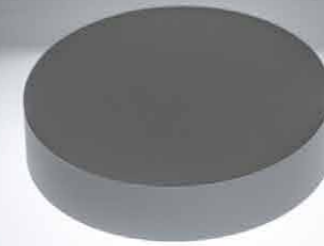

This is a lighting solution for walls with a rechargeable battery.
It is simple and extremely versatile, without the need for electric wires.

Una soluzione da parete con funzionamento a batteria ricaricabile.
Un utensile semplice ed estremamente versatile, senza il vincolo dei cavi di alimentazione.

2 W LED - 237 lm
Rechargeable lithium battery with up to 10 hours of autonomy
MICRO USB