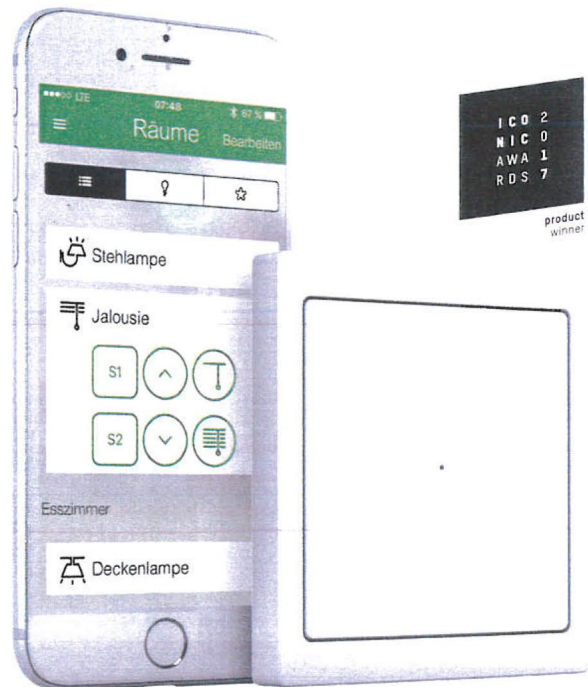

INFINITO

Wie eine in die Luft gezeichnete Linie ist Davide Groppis Leuchte *Infito* von großer Einfachheit. Als Hommage an Lucio Fontana, der seinen Leinwänden systematisch Schnitte zugefügt hatte, erzielt die scharfe Lichtlinie eine starke grafische Wirkung im Raum. *kh*

ONE WELL-KNOWN SEQUENCE

Kompromissloser Minimalismus: Die Leuchten der Serie *One Well-Known Sequence* von Michael Anastassiades setzen sich aus Lichtröhren und schwarz eloxierten Aluminiumstäben mit dem gleichen Durchmesser zusammen. Hintereinander angeordnet erscheinen sie wie „parallele Wiederholungen“ in unterschiedlicher Qualität. *kh*

www.dear-magazin.de/_031511

Smarte Licht- und Jalousiesteuerung

Wiser Taster-Modul und App

Mit dem Wiser Taster-Modul und der Wiser Room App mit Bluetooth-Funktion von Merten verwandeln sich Smartphone und Tablet in eine flexible Fernbedienung für Licht und Jalousie.