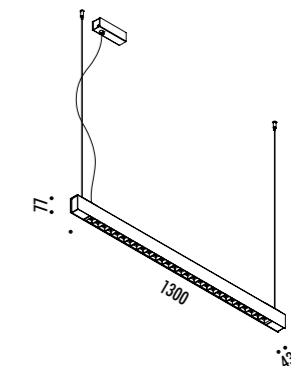

The sizes are expressed in millimeters.

DESIGN 2022  
LAMPADA A SOSPENSIONE - METALLO - POLICARBONATO  
SUSPENSION LAMP - METAL - POLYCARBONATE

SPY

CE IP 20

CEILING ROSE

1A2910300.30.01	BIANCO OPACO / MATT WHITE - 3000K - DALI	110-240 V - 50/60 Hz - 39 W LED - 4212 lm - CRI > 80
		CAVO BIANCO - ROSONE BIANCO
		DIMMERABILE
		ACCESSORI OPZIONALI KIT SOSPENSIONE NON INCLUSI
		WHITE CABLE - WHITE CEILING ROSE
		DIMMABLE
		OPTIONAL ACCESSORIES SUSPENSION KIT NOT INCLUDED

CE IP 20

CEILING ROSE

1A2940300.30.01	BIANCO OPACO / MATT WHITE - 3000K - DALI	110-240 V - 50/60 Hz - 78 W LED 4212 lm (DOWN) - 3159 lm (UP) - CRI > 80 CAVO TRASPARENTE - ROSONE BIANCO DOPPIA EMISSIONE CON ACCENSIONE SEPARATA - DIMMERABILE ACCESSORI OPZIONALI KIT SOSPENSIONE NON INCLUSI TRANSPARENT CABLE - WHITE CEILING ROSE DUAL EMISSION AND SEPARATED SWITCH - DIMMABLE OPTIONAL ACCESSORIES SUSPENSION KIT NOT INCLUDED