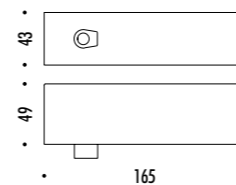

The sizes are expressed in millimeters.

DESIGN 2022  
LAMPADA A SOSPENSIONE - METALLO - POLICARBONATO  
SUSPENSION LAMP - METAL - POLYCARBONATE

SPY

CE IP 20

CEILING ROSE

1A2910300.30.01	BIANCO OPACO / MATT WHITE - 3000K - DALI	110-240 V - 50/60 Hz - 39 W LED - 4212 lm - CRI > 80
		CAVO BIANCO - ROSONE BIANCO
		DIMMERABILE
		ACCESSORI OPZIONALI KIT SOSPENSIONE NON INCLUSI
		WHITE CABLE - WHITE CEILING ROSE
		DIMMABLE
		OPTIONAL ACCESSORIES SUSPENSION KIT NOT INCLUDED

CE IP 20

CEILING ROSE

1A2940300.30.01	BIANCO OPACO / MATT WHITE - 3000K - DALI	110-240 V - 50/60 Hz - 78 W LED 4212 lm (DOWN) - 3159 lm (UP) - CRI > 80 CAVO TRASPARENTE - ROSONE BIANCO DOPPIA EMISSIONE CON ACCENSIONE SEPARATA - DIMMERABILE ACCESSORI OPZIONALI KIT SOSPENSIONE NON INCLUSI TRANSPARENT CABLE - WHITE CEILING ROSE DUAL EMISSION AND SEPARATED SWITCH - DIMMABLE OPTIONAL ACCESSORIES SUSPENSION KIT NOT INCLUDED