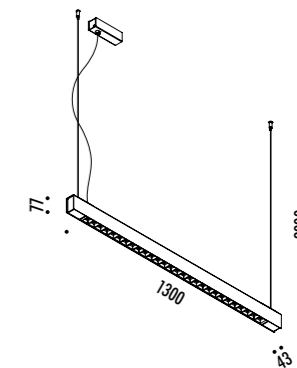

The sizes are expressed in millimeters.

DESIGN 2022  
LAMPADA A SOSPENSIONE - METALLO - POLICARBONATO  
SUSPENSION LAMP - METAL - POLYCARBONATE

SPY

CE IP 20

CEILING ROSE

1A2910300.30.01	BIANCO OPACO / MATT WHITE - 3000K - DALI	110-240 V - 50/60 Hz - 39 W LED - 4212 lm - CRI > 80
		CAVO BIANCO - ROSONE BIANCO
		DIMMERABILE
		ACCESSORI OPZIONALI KIT SOSPENSIONE NON INCLUSI
		WHITE CABLE - WHITE CEILING ROSE
		DIMMABLE
		OPTIONAL ACCESSORIES SUSPENSION KIT NOT INCLUDED

CE IP 20

CEILING ROSE

1A2940300.30.01	BIANCO OPACO / MATT WHITE - 3000K - DALI	110-240 V - 50/60 Hz - 78 W LED 4212 lm (DOWN) - 3159 lm (UP) - CRI > 80 CAVO TRASPARENTE - ROSONE BIANCO DOPPIA EMISSIONE CON ACCENSIONE SEPARATA - DIMMERABILE ACCESSORI OPZIONALI KIT SOSPENSIONE NON INCLUSI TRANSPARENT CABLE - WHITE CEILING ROSE DUAL EMISSION AND SEPARATED SWITCH - DIMMABLE OPTIONAL ACCESSORIES SUSPENSION KIT NOT INCLUDED