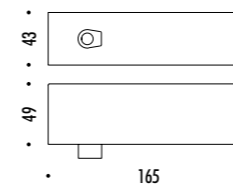

The sizes are expressed in millimeters.

DESIGN 2022  
LAMPADA A SOSPENSIONE - METALLO - POLICARBONATO  
SUSPENSION LAMP - METAL - POLYCARBONATE

SPY

CE IP 20

CEILING ROSE

1A2910300.30.01	BIANCO OPACO / MATT WHITE - 3000K - DALI	110-240 V - 50/60 Hz - 39 W LED - 4212 lm - CRI > 80
		CAVO BIANCO - ROSONE BIANCO
		DIMMERABILE
		ACCESSORI OPZIONALI KIT SOSPENSIONE NON INCLUSI
		WHITE CABLE - WHITE CEILING ROSE
		DIMMABLE
		OPTIONAL ACCESSORIES SUSPENSION KIT NOT INCLUDED

CE IP 20

CEILING ROSE

1A2940300.30.01	BIANCO OPACO / MATT WHITE - 3000K - DALI	110-240 V - 50/60 Hz - 78 W LED 4212 lm (DOWN) - 3159 lm (UP) - CRI > 80 CAVO TRASPARENTE - ROSONE BIANCO DOPPIA EMISSIONE CON ACCENSIONE SEPARATA - DIMMERABILE ACCESSORI OPZIONALI KIT SOSPENSIONE NON INCLUSI TRANSPARENT CABLE - WHITE CEILING ROSE DUAL EMISSION AND SEPARATED SWITCH - DIMMABLE OPTIONAL ACCESSORIES SUSPENSION KIT NOT INCLUDED