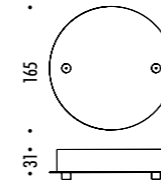

The sizes are expressed in millimeters.

DESIGN DAVIDE GROPPI - 2015
LAMPADA A SOSPENSIONE - METALLO
SUSPENSION LAMP - METAL

SIMBIOSI

CE IP20

CEILING ROSE

1A2870300.27.04	BIANCO OPACO / MATT WHITE - 2700K - PUSH	110-240 V - 50/60 Hz - 16 W LED 2700K - 931 lm - CRI>90 / 3000K - 960 lm - CRI>90 ROSONE BIANCO - DIMMERABILE CAVI ROSSI PER IL COLLEGAMENTO DEI MODULI LED CAVI DI SOSPENSIONE IN ACCIAIO INOX ACCESSORI OPZIONALI KIT SOSPENSIONE NON INCLUSI WHITE CEILING ROSE - DIMMABLE RED WIRES FOR LED MODULES CONNECTION SUSPENSION STAINLESS STEEL CABLES OPTIONAL ACCESSORIES SUSPENSION KIT NOT INCLUDED
1A2870300.30.04	BIANCO OPACO / MATT WHITE - 3000K - PUSH	
1A2872600.27.04	NERO OPACO TOTALE / MATT TOTAL BLACK - 2700K - PUSH	110-240 V - 50/60 Hz - 16 W LED 2700K - 931 lm - CRI>90 / 3000K - 960 lm - CRI>90 ROSONE NERO - DIMMERABILE CAVI GRIGIO ANTRACITE PER IL COLLEGAMENTO DEI MODULI LED CAVI DI SOSPENSIONE IN ACCIAIO INOX ACCESSORI OPZIONALI KIT SOSPENSIONE NON INCLUSI BLACK CEILING ROSE - DIMMABLE ANTHRACITE GRAY WIRES FOR LED MODULES CONNECTION SUSPENSION STAINLESS STEEL CABLES OPTIONAL ACCESSORIES SUSPENSION KIT NOT INCLUDED
1A2872600.30.04	NERO OPACO TOTALE / MATT TOTAL BLACK - 3000K - PUSH	