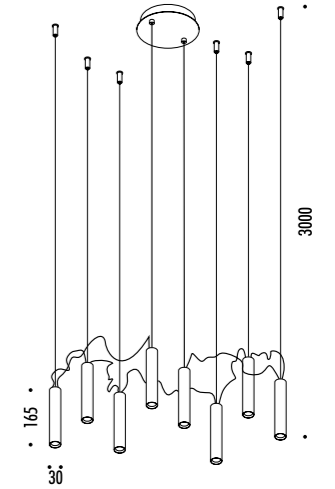

The sizes are expressed in millimeters.

DESIGN DAVIDE GROPPI - 2015
LAMPADA A SOSPENSIONE - METALLO
SUSPENSION LAMP - METAL

SIMBIOSI

CE IP20

CEILING ROSE

1A2870300.27.04	BIANCO OPACO / MATT WHITE - 2700K - PUSH	110-240 V - 50/60 Hz - 16 W LED 2700K - 931 lm - CRI>90 / 3000K - 960 lm - CRI>90 ROSONE BIANCO - DIMMERABILE CAVI ROSSI PER IL COLLEGAMENTO DEI MODULI LED CAVI DI SOSPENSIONE IN ACCIAIO INOX ACCESSORI OPZIONALI KIT SOSPENSIONE NON INCLUSI WHITE CEILING ROSE - DIMMABLE RED WIRES FOR LED MODULES CONNECTION SUSPENSION STAINLESS STEEL CABLES OPTIONAL ACCESSORIES SUSPENSION KIT NOT INCLUDED
1A2870300.30.04	BIANCO OPACO / MATT WHITE - 3000K - PUSH	
1A2872600.27.04	NERO OPACO TOTALE / MATT TOTAL BLACK - 2700K - PUSH	110-240 V - 50/60 Hz - 16 W LED 2700K - 931 lm - CRI>90 / 3000K - 960 lm - CRI>90 ROSONE NERO - DIMMERABILE CAVI GRIGIO ANTRACITE PER IL COLLEGAMENTO DEI MODULI LED CAVI DI SOSPENSIONE IN ACCIAIO INOX ACCESSORI OPZIONALI KIT SOSPENSIONE NON INCLUSI BLACK CEILING ROSE - DIMMABLE ANTHRACITE GRAY WIRES FOR LED MODULES CONNECTION SUSPENSION STAINLESS STEEL CABLES OPTIONAL ACCESSORIES SUSPENSION KIT NOT INCLUDED
1A2872600.30.04	NERO OPACO TOTALE / MATT TOTAL BLACK - 3000K - PUSH	