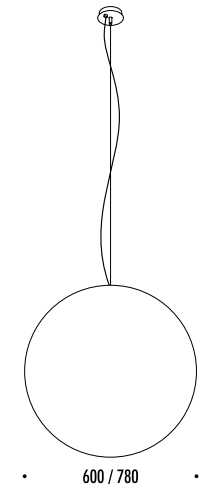

The sizes are expressed in millimeters.

DESIGN DAVIDE GROPPI - 2005
LAMPADA A SOSPENSIONE - CARTA GIAPPONESE - PE
SUSPENSION LAMP - JAPANESE PAPER - PE

CE IP20

MOON 60 / MOON 80

CEILING ROSE

1A2820000.00.00	STANDARD - ON/OFF	MOON 60 100-240 V - 50/60 Hz - MAX 15 W LED - E27 PARALUME CON TEXTURE IN CARTA GIAPPONESE - CAVO BIANCO - ROSONE BIANCO CAVO DI SOSPENSIONE IN ACCIAIO INOX LAMPADINA NON INCLUSA ACCESSORI OPZIONALI KIT SOSPENSIONE NON INCLUSI SHADE WITH JAPANESE PAPER TEXTURE - WHITE CABLE - WHITE CEILING ROSE SUSPENSION STAINLESS STEEL CABLE BULB NOT INCLUDED OPTIONAL ACCESSORIES SUSPENSION KIT NOT INCLUDED
1A2840000.00.00	STANDARD - ON/OFF	MOON 80 100-240 V - 50/60 Hz - MAX 15 W LED - E27 PARALUME CON TEXTURE IN CARTA GIAPPONESE - CAVO BIANCO - ROSONE BIANCO CAVO DI SOSPENSIONE IN ACCIAIO INOX LAMPADINA NON INCLUSA ACCESSORI OPZIONALI KIT SOSPENSIONE NON INCLUSI SHADE WITH JAPANESE PAPER TEXTURE - WHITE CABLE - WHITE CEILING ROSE SUSPENSION STAINLESS STEEL CABLE BULB NOT INCLUDED OPTIONAL ACCESSORIES SUSPENSION KIT NOT INCLUDED