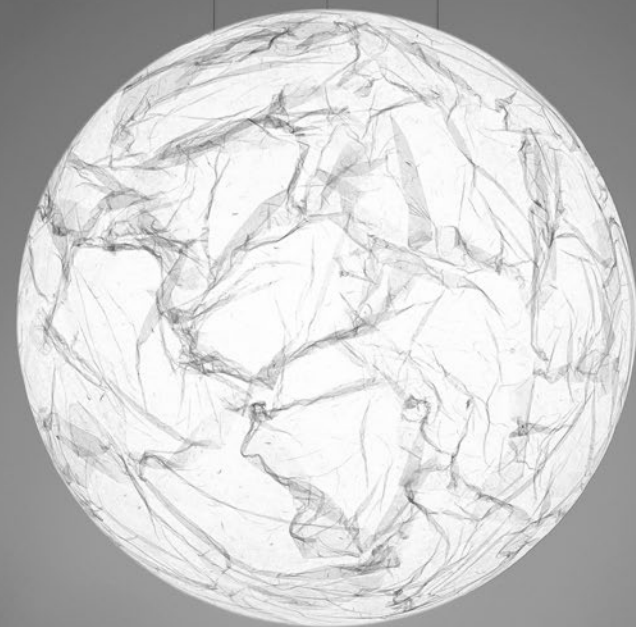

The sizes are expressed in millimeters.

DESIGN DAVIDE GROPPI - 2005
LAMPADA A SOSPENSIONE - CARTA GIAPPONESE - PE
SUSPENSION LAMP - JAPANESE PAPER - PE

CE IP20

MOON 60 / MOON 80

CEILING ROSE

1A2820000.00.00	STANDARD - ON/OFF	MOON 60 100-240 V - 50/60 Hz - MAX 15 W LED - E27 PARALUME CON TEXTURE IN CARTA GIAPPONESE - CAVO BIANCO - ROSONE BIANCO CAVO DI SOSPENSIONE IN ACCIAIO INOX LAMPADINA NON INCLUSA ACCESSORI OPZIONALI KIT SOSPENSIONE NON INCLUSI SHADE WITH JAPANESE PAPER TEXTURE - WHITE CABLE - WHITE CEILING ROSE SUSPENSION STAINLESS STEEL CABLE BULB NOT INCLUDED OPTIONAL ACCESSORIES SUSPENSION KIT NOT INCLUDED
1A2840000.00.00	STANDARD - ON/OFF	MOON 80 100-240 V - 50/60 Hz - MAX 15 W LED - E27 PARALUME CON TEXTURE IN CARTA GIAPPONESE - CAVO BIANCO - ROSONE BIANCO CAVO DI SOSPENSIONE IN ACCIAIO INOX LAMPADINA NON INCLUSA ACCESSORI OPZIONALI KIT SOSPENSIONE NON INCLUSI SHADE WITH JAPANESE PAPER TEXTURE - WHITE CABLE - WHITE CEILING ROSE SUSPENSION STAINLESS STEEL CABLE BULB NOT INCLUDED OPTIONAL ACCESSORIES SUSPENSION KIT NOT INCLUDED