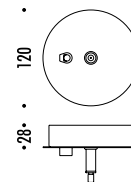

The sizes are expressed in millimeters.

DESIGN DAVIDE GROPPI - 2005
LAMPADA A SOSPENSIONE - CARTA GIAPPONESE - PE
SUSPENSION LAMP - JAPANESE PAPER - PE

CE IP20

MOON 60 / MOON 80

CEILING ROSE

1A2820000.00.00	STANDARD - ON/OFF	MOON 60 100-240 V - 50/60 Hz - MAX 15 W LED - E27 PARALUME CON TEXTURE IN CARTA GIAPPONESE - CAVO BIANCO - ROSONE BIANCO CAVO DI SOSPENSIONE IN ACCIAIO INOX LAMPADINA NON INCLUSA ACCESSORI OPZIONALI KIT SOSPENSIONE NON INCLUSI SHADE WITH JAPANESE PAPER TEXTURE - WHITE CABLE - WHITE CEILING ROSE SUSPENSION STAINLESS STEEL CABLE BULB NOT INCLUDED OPTIONAL ACCESSORIES SUSPENSION KIT NOT INCLUDED
1A2840000.00.00	STANDARD - ON/OFF	MOON 80 100-240 V - 50/60 Hz - MAX 15 W LED - E27 PARALUME CON TEXTURE IN CARTA GIAPPONESE - CAVO BIANCO - ROSONE BIANCO CAVO DI SOSPENSIONE IN ACCIAIO INOX LAMPADINA NON INCLUSA ACCESSORI OPZIONALI KIT SOSPENSIONE NON INCLUSI SHADE WITH JAPANESE PAPER TEXTURE - WHITE CABLE - WHITE CEILING ROSE SUSPENSION STAINLESS STEEL CABLE BULB NOT INCLUDED OPTIONAL ACCESSORIES SUSPENSION KIT NOT INCLUDED