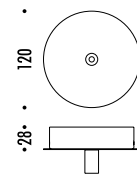

CEILING ROSE

1A2850000.00.00	STANDARD - ON/OFF	MOON 120 100-240 V - 50/60 Hz - MAX 2 x 25 W LED - E27 PARALUME CON TEXTURE IN CARTA GIAPPONESE - CAVO BIANCO - ROSONE BIANCO CAVI DI SOSPENSIONE IN ACCIAIO INOX - LAMPADINE NON INCLUSE ACCESSORI OPZIONALI KIT SOSPENSIONE NON INCLUSI SHADE WITH JAPANESE PAPER TEXTURE - WHITE CABLE - WHITE CEILING ROSE SUSPENSION STAINLESS STEEL CABLES - BULBS NOT INCLUDED OPTIONAL ACCESSORIES SUSPENSION KIT NOT INCLUDED
49860010	CASSA IN LEGNO / WOODEN CRATE - MOON 120	IMBALLO PER SPEDIZIONI VIA AEREA E VIA MARE / PACKAGING FOR AIR AND SEA SHIPPING
49860020	SACCO BARRIERA / MOISTURE BARRIER BAG - MOON 120	
1A2860000.00.00	STANDARD - ON/OFF	MOON 200 100-240 V - 50/60 Hz - MAX 4 x 25 W LED - E27 PARALUME CON TEXTURE IN CARTA GIAPPONESE - CAVO BIANCO - ROSONE BIANCO CAVI DI SOSPENSIONE IN ACCIAIO INOX LAMPADINE NON INCLUSE SHADE WITH JAPANESE PAPER TEXTURE - WHITE CABLE - WHITE CEILING ROSE SUSPENSION STAINLESS STEEL CABLES BULBS NOT INCLUDED
48780020	CASSA IN LEGNO / WOODEN CRATE - MOON 200	IMBALLO PER SPEDIZIONI VIA AEREA E VIA MARE / PACKAGING FOR AIR AND SEA SHIPPING
48780030	SACCO BARRIERA / MOISTURE BARRIER BAG - MOON 200