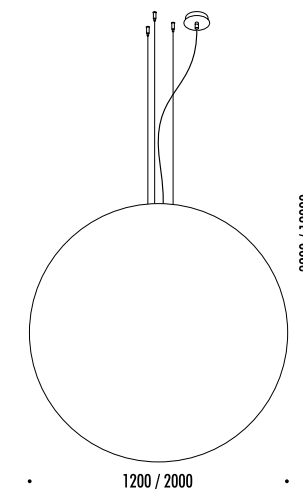

1A2850000.00.00	STANDARD - ON/OFF	MOON 120 100-240 V - 50/60 Hz - MAX 2 x 25 W LED - E27 PARALUME CON TEXTURE IN CARTA GIAPPONESE - CAVO BIANCO - ROSONE BIANCO CAVI DI SOSPENSIONE IN ACCIAIO INOX - LAMPADINE NON INCLUSE ACCESSORI OPZIONALI KIT SOSPENSIONE NON INCLUSI SHADE WITH JAPANESE PAPER TEXTURE - WHITE CABLE - WHITE CEILING ROSE SUSPENSION STAINLESS STEEL CABLES - BULBS NOT INCLUDED OPTIONAL ACCESSORIES SUSPENSION KIT NOT INCLUDED
49860010	CASSA IN LEGNO / WOODEN CRATE - MOON 120	IMBALLO PER SPEDIZIONI VIA AEREA E VIA MARE / PACKAGING FOR AIR AND SEA SHIPPING
49860020	SACCO BARRIERA / MOISTURE BARRIER BAG - MOON 120	
1A2860000.00.00	STANDARD - ON/OFF	MOON 200 100-240 V - 50/60 Hz - MAX 4 x 25 W LED - E27 PARALUME CON TEXTURE IN CARTA GIAPPONESE - CAVO BIANCO - ROSONE BIANCO CAVI DI SOSPENSIONE IN ACCIAIO INOX LAMPADINE NON INCLUSE SHADE WITH JAPANESE PAPER TEXTURE - WHITE CABLE - WHITE CEILING ROSE SUSPENSION STAINLESS STEEL CABLES BULBS NOT INCLUDED
48780020	CASSA IN LEGNO / WOODEN CRATE - MOON 200	IMBALLO PER SPEDIZIONI VIA AEREA E VIA MARE / PACKAGING FOR AIR AND SEA SHIPPING
48780030	SACCO BARRIERA / MOISTURE BARRIER BAG - MOON 200