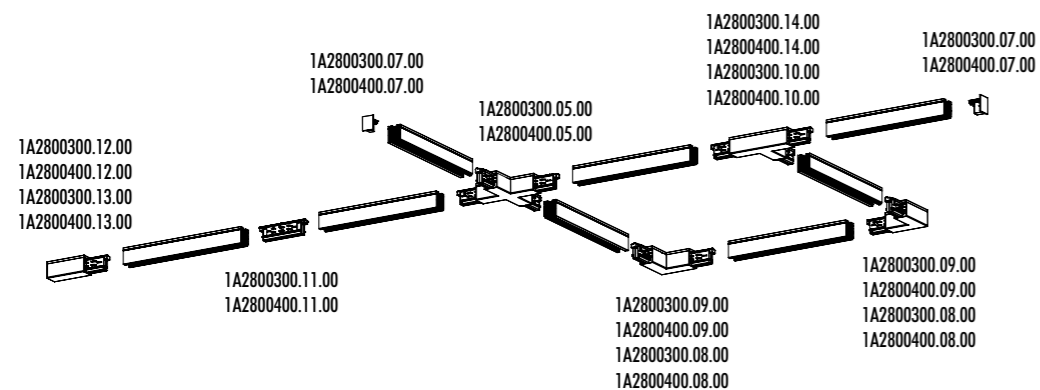

The sizes are expressed in millimeters.

DESIGN OMAR CARRAGLIA - DAVIDE GROPPI - 2015
LAMPADA DA SOFFITTO - METALLO - POLICARBONATO
CEILING LAMP - METAL - POLYCARBONATE

DOT SISTEMA

CE □ IP20

1A2290305.27.01	BIANCO OPACO / MATT WHITE - 2700K - DALI	110-127 V - 50/60 Hz - 13 W LED WITH LENS 1A3090000.00.00: 2700K - 983 lm - CRI 97 / 3000K - 1038 lm - CRI 97 WITH LENS 1A3100000.00.00: 2700K - 943 lm - CRI 97 / 3000K - 996 lm - CRI 97 WITH LENS 1A3110000.00.00: 2700K - 955 lm - CRI 97 / 3000K - 1005 lm - CRI 97 WITH LENS 1A3120000.00.00: 2700K - 965 lm - CRI 97 / 3000K - 1016 lm - CRI 97 SISTEMA INSTALLAZIONE OBBLIGATORIO NON INCLUSO ORIENTABILE ACCESSORI OBBLIGATORI MODULO LED NON INCLUSI - DIMMERABILE COMPULSORY INSTALLATION SYSTEM NOT INCLUDED ADJUSTABLE COMPULSORY LED MODULE ACCESSORIES NOT INCLUDED - DIMMABLE
1A2290305.30.01	BIANCO OPACO / MATT WHITE - 3000K - DALI	
1A2290405.27.01	NERO OPACO / MATT BLACK - 2700K - DALI	
1A2290405.30.01	NERO OPACO / MATT BLACK - 3000K - DALI	

CE IP20

1A2800300.01.00	BINARIO 1 m BIANCO / TRACK 1 m WHITE	SISTEMA BINARIO A 6 CONDUTTORI EUROSTANDARD EUROSTANDARD 6 CONDUCTORS TRACK SYSTEM L1/L2/L3/N/TERRA - 16S/440 V AC - 3,6 kVA/10,8 kVA D+/D - 2 x 1 A/50 V FELV AC (DALI)
1A2800400.01.00	BINARIO 1 m NERO / TRACK 1 m BLACK	
1A2800300.02.00	BINARIO 2 m BIANCO / TRACK 2 m WHITE	
1A2800400.02.00	BINARIO 2 m NERO / TRACK 2 m BLACK	
1A2800300.03.00	BINARIO 3 m BIANCO / TRACK 3 m WHITE	
1A2800400.03.00	BINARIO 3 m NERO / TRACK 3 m BLACK	