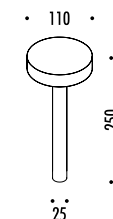

DESIGN DAVIDE GROPPI - 2017  
LAMPADA DA TAVOLO - METACRILATO - METALLO  
TABLE LAMP - METHACRYLATE - METAL

CE IP 20

TETATET Flûte

189703	BIANCO OPACO / MATT WHITE	2 W LED - 3000K - 237 lm BATTERIA LITIO RICARICABILE 5 V DC - Li-Poly 3900 mAh - MICRO USB STELO TRASPARENTE - FISSAGGIO MAGNETICO CARICABATTERIE INCLUSO INPUT 100-240 V - 50/60 Hz AUTONOMIA BATTERIA NOVE ORE MINIMO 6 PEZZI RECHARGEABLE LITHIUM BATTERY 5 V DC - Li-Poly 3900 mAh - MICRO USB TRANSPARENT STEM - MAGNETIC FIXING INCLUDES CHARGER INPUT 100-240 V - 50/60 Hz BATTERY LIFE NINE HOURS MINIMUM 6 PIECES
--------	---------------------------	--