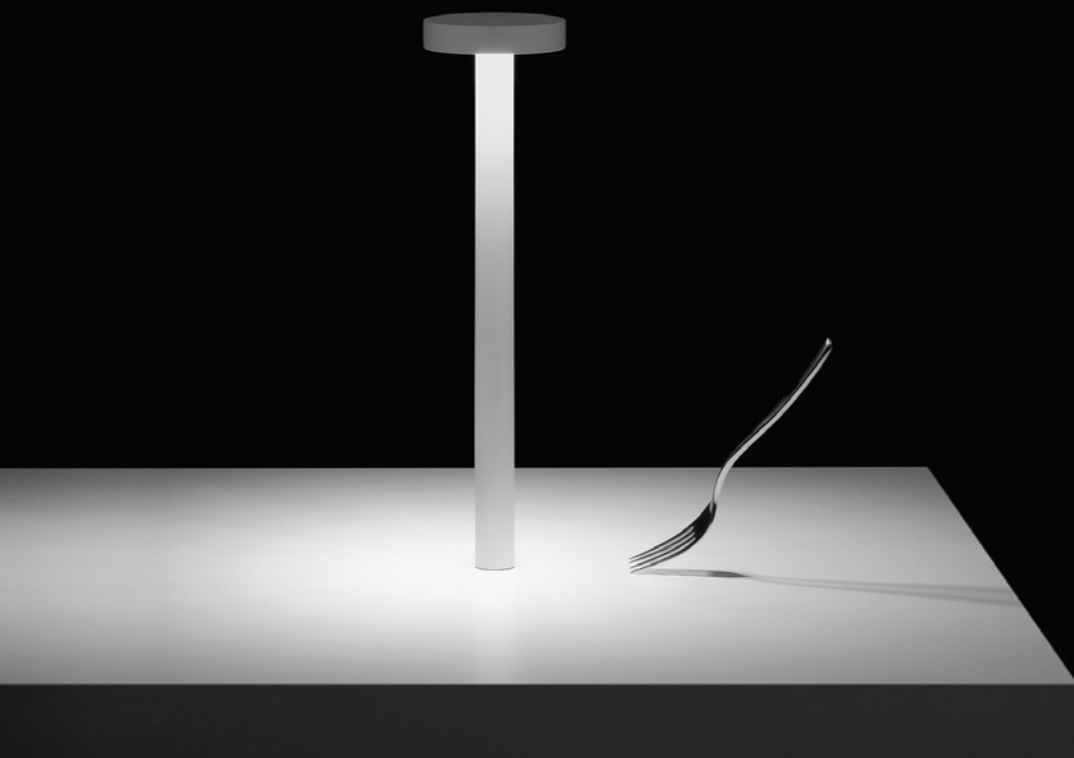

TeTaTeT

Davide Groppi / 2013

A timeless icon with an eye on the future.
Portable and rechargeable, the greatest expression of freedom.
With TeTaTeT, every table becomes a meeting place, a complete dining experience.
Its light caresses those it illuminates with pure emotion.
Equipped with Touch technology and a magnetic fixing base.
Mention of Honour XXIV Compasso d'Oro ADI Award, 2016

Un'icona senza tempo, con lo sguardo rivolto al futuro.
Portatile e ricaricabile, la massima espressione della libertà.
Grazie a TeTaTeT, ogni tavola diventa un luogo d'incontro, ogni cena un'emozione.
La sua luce accarezza i volti e amplifica le sensazioni.
Dotata di accensione touch, il fissaggio alla base è magnetico.
Menzione d'Onore XXIV Compasso d'Oro ADI, 2016

TeTaTeT

Davide Groppi / 2013

Table / Direct / Wireless

Material ABS - Metal - Methacrylate
Finish **.03** Matt White **.04** Matt Black **.18** Matt Gold

Note Magnetic fixing base luminaire - ON/OFF touch - Battery life 12 hours.

Apparecchio con base a fissaggio magnetico - ON/OFF touch - Autonomia batteria 12 ore.

TeTaTeT

2W

2700K - 165lm / 3000K - 178lm

CRI >90

ON/OFF

Charger included

CE IP20