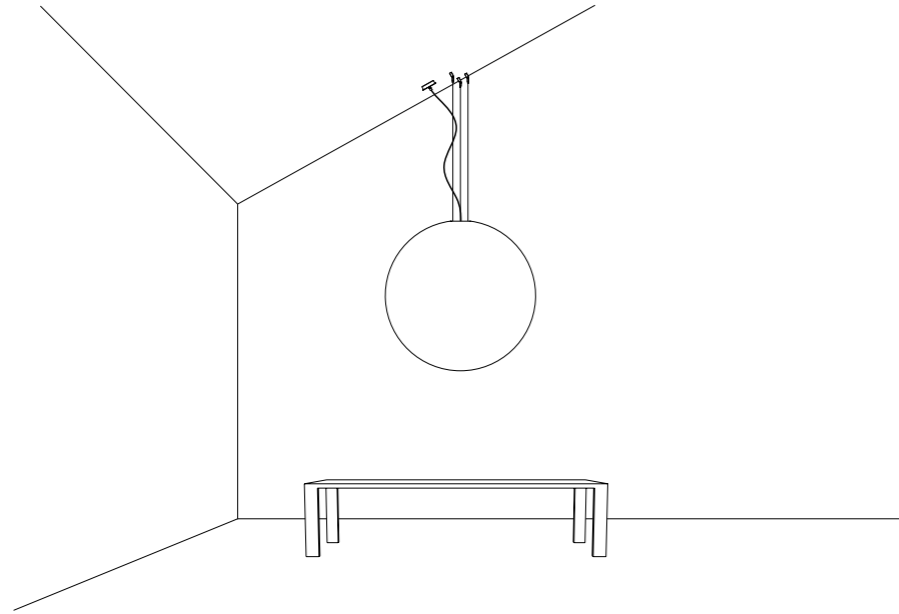

The sizes are expressed in millimeters.

DESIGN 2004
LAMPADA A SOSPENSIONE - METALLO - POLICARBONATO
SUSPENSION LAMP - METAL - POLYCARBONATE

SPY

CE IP 20

CEILING ROSE

193603	BIANCO OPACO / MATT WHITE	SPY 1300 220-240 V - 50/60 Hz - 39 W LED - 3000K - 3248 lm - CRI>80 CAVO BIANCO - ROSONE BIANCO DIMMERABILE DALI - PUSH ACCESSORI OPZIONALI KIT SOSPENSIONE WHITE CABLE - WHITE CEILING ROSE DALI - PUSH DIMMABLE OPTIONAL ACCESSORIES SUSPENSION KIT
--------	---------------------------	--

ACCESSORI OPZIONALI / OPTIONAL ACCESSORIES

1A02700	STANDARD	KIT DARKLIGHT SPY 1300
1A03000	STANDARD	KIT DARKLIGHT SPY 1600

ACCESSORI OPZIONALI / OPTIONAL ACCESSORIES

1A05100	STANDARD	KIT FISSAGGIO PER SOFFITTO INCLINATO / SLOPED CEILING FIXING KIT COMPATIBLE LAMPS: QuiQuoQua - MASAI - FOSBURY - MOON 120 - SPY - BLADE	
1A05200	STANDARD	KIT FISSAGGIO PER ROSONE INCLINATO / SLOPED ROSE FIXING KIT COMPATIBLE LAMPS: MOON 60 - MOON 60 DE - MOON 80	
1A05300	STANDARD	GANCIO PER SOFFITTO INCLINATO / SLOPED CEILING FIXING HOOK COMPATIBLE LAMPS: MERIDIANA - SIMBIOSI - SHANGHAI	
1A03600	STANDARD	KIT DECENTRATORE / DECENTRALIZATION KIT COMPATIBLE LAMPS: LED IS MORE - MISS 1 - MOON 60 - MOON 60 DE - MOON 80 - MOON 120 CATHODE	
1A07703	BIANCO OPACO / MATT WHITE	KIT ROSONE + DECENTRATORE / KIT CEILING ROSE + DECENTRALIZER CAVO BIANCO 3 m INCLUSO / 3 m WHITE CABLE INCLUDED	 <p>• 120 • • 34 •</p>
1A07704	NERO OPACO / MATT BLACK	KIT ROSONE + DECENTRATORE / KIT CEILING ROSE + DECENTRALIZER CAVO NERO 3 m INCLUSO / 3 m BLACK CABLE INCLUDED	
172703	BIANCO OPACO / MATT WHITE	BLOCCACAVO / CLAMP	
172704	NERO OPACO / MATT BLACK		

1A05100 - KIT FISSAGGIO PER SOFFITTO INCLINATO / SLOPED CEILING FIXING KIT

1A05300 - GANCIO PER SOFFITTO INCLINATO / SLOPED CEILING FIXING HOOK

1A05200 - KIT FISSAGGIO PER ROSONE INCLINATO / SLOPED ROSE FIXING KIT