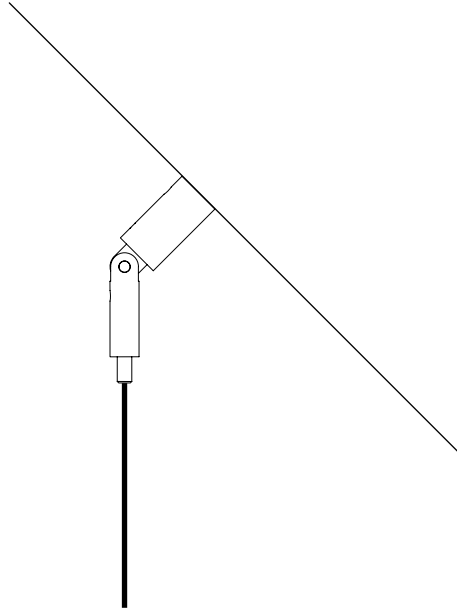

1A051000.00.00 - KIT FISSAGGIO PER SOFFITTO INCLINATO / SLOPED CEILING FIXING KIT