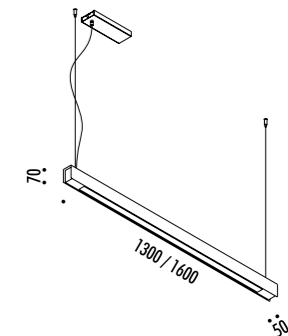

The sizes are expressed in millimeters.

DESIGN 2004
LAMPADA A SOSPENSIONE - METALLO - POLICARBONATO
SUSPENSION LAMP - METAL - POLYCARBONATE

SPY

CE IP 20

CEILING ROSE

193603	BIANCO OPACO / MATT WHITE	SPY 1300 220-240 V - 50/60 Hz - 39 W LED - 3000K - 3248 lm - CRI>80 CAVO BIANCO - ROSONE BIANCO DIMMERABILE DALI - PUSH ACCESSORI OPZIONALI KIT SOSPENSIONE WHITE CABLE - WHITE CEILING ROSE DALI - PUSH DIMMABLE OPTIONAL ACCESSORIES SUSPENSION KIT
--------	---------------------------	--

194103	BIANCO OPACO / MATT WHITE	SPY 1600 220-240 V - 50/60 Hz - 49 W LED - 3000K - 3894 lm - CRI>80 CAVO BIANCO - ROSONE BIANCO DIMMERABILE DALI - PUSH ACCESSORI OPZIONALI KIT SOSPENSIONE WHITE CABLE - WHITE CEILING ROSE DALI - PUSH DIMMABLE OPTIONAL ACCESSORIES SUSPENSION KIT
--------	---------------------------	--