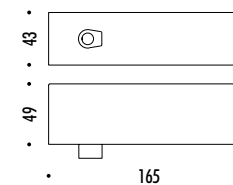

The sizes are expressed in millimeters.

DESIGN 2022
LAMPADA A SOSPENSIONE - METALLO - POLICARBONATO
SUSPENSION LAMP - METAL - POLYCARBONATE

SPY

CE IP 20

CEILING ROSE

1A2910300.30.01	BIANCO OPACO / MATT WHITE - 3000K - DALI	110-240 V - 50/60 Hz - 39 W LED - 4212 lm - CRI > 80 CAVO BIANCO - ROSONE BIANCO DIMMERABILE ACCESSORI OPZIONALI KIT SOSPENSIONE NON INCLUSI WHITE CABLE - WHITE CEILING ROSE DIMMABLE OPTIONAL ACCESSORIES SUSPENSION KIT NOT INCLUDED

CE IP 20

CEILING ROSE

1A2940300.30.01	BIANCO OPACO / MATT WHITE - 3000K - DALI	110-240 V - 50/60 Hz - 78 W LED 4212 lm (DOWN) - 3159 lm (UP) - CRI > 80 CAVO TRASPARENTE - ROSONE BIANCO DOPPIA EMISSIONE CON ACCENSIONE SEPARATA - DIMMERABILE ACCESSORI OPZIONALI KIT SOSPENSIONE NON INCLUSI TRANSPARENT CABLE - WHITE CEILING ROSE DUAL EMISSION AND SEPARATED SWITCH - DIMMABLE OPTIONAL ACCESSORIES SUSPENSION KIT NOT INCLUDED