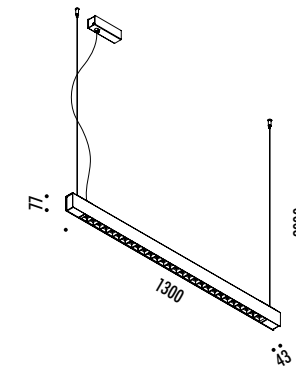

The sizes are expressed in millimeters.

DESIGN 2022
LAMPADA A SOSPENSIONE - METALLO - POLICARBONATO
SUSPENSION LAMP - METAL - POLYCARBONATE

SPY

CE IP 20

CEILING ROSE

1A2910300.30.01	BIANCO OPACO / MATT WHITE - 3000K - DALI	110-240 V - 50/60 Hz - 39 W LED - 4212 lm - CRI > 80 CAVO BIANCO - ROSONE BIANCO DIMMERABILE ACCESSORI OPZIONALI KIT SOSPENSIONE NON INCLUSI WHITE CABLE - WHITE CEILING ROSE DIMMABLE OPTIONAL ACCESSORIES SUSPENSION KIT NOT INCLUDED

CE IP 20

CEILING ROSE

1A2940300.30.01	BIANCO OPACO / MATT WHITE - 3000K - DALI	110-240 V - 50/60 Hz - 78 W LED 4212 lm (DOWN) - 3159 lm (UP) - CRI > 80 CAVO TRASPARENTE - ROSONE BIANCO DOPPIA EMISSIONE CON ACCENSIONE SEPARATA - DIMMERABILE ACCESSORI OPZIONALI KIT SOSPENSIONE NON INCLUSI TRANSPARENT CABLE - WHITE CEILING ROSE DUAL EMISSION AND SEPARATED SWITCH - DIMMABLE OPTIONAL ACCESSORIES SUSPENSION KIT NOT INCLUDED