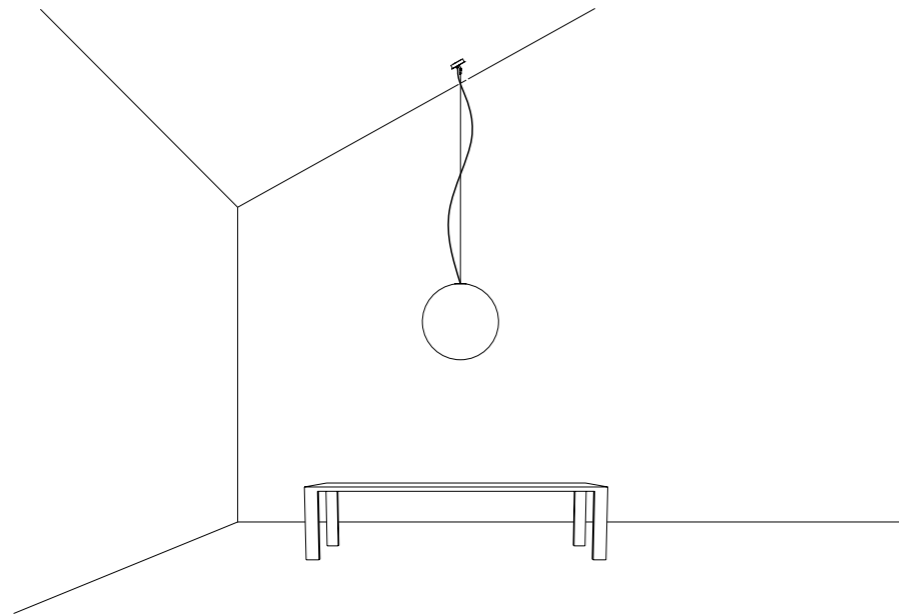

The sizes are expressed in millimeters.

DESIGN 2004
LAMPADA A SOSPENSIONE - METALLO - POLICARBONATO
SUSPENSION LAMP - METAL - POLYCARBONATE

SPY

CE IP 20

CEILING ROSE

193603	BIANCO OPACO / MATT WHITE	SPY 1300 220-240 V - 50/60 Hz - 39 W LED - 3000K - 3248 lm - CRI>80 CAVO BIANCO - ROSONE BIANCO DIMMERABILE DALI - PUSH ACCESSORI OPZIONALI KIT SOSPENSIONE WHITE CABLE - WHITE CEILING ROSE DALI - PUSH DIMMABLE OPTIONAL ACCESSORIES SUSPENSION KIT
--------	---------------------------	--

ACCESSORI OPZIONALI / OPTIONAL ACCESSORIES

1A02700	STANDARD	KIT DARKLIGHT SPY 1300
1A03000	STANDARD	KIT DARKLIGHT SPY 1600

ACCESSORI OPZIONALI / OPTIONAL ACCESSORIES

1A05100	STANDARD	KIT FISSAGGIO PER SOFFITTO INCLINATO / SLOPED CEILING FIXING KIT COMPATIBLE LAMPS: QuiQuoQua - MASAI - FOSBURY - MOON 120 - SPY - BLADE	
1A05200	STANDARD	KIT FISSAGGIO PER ROSONE INCLINATO / SLOPED ROSE FIXING KIT COMPATIBLE LAMPS: MOON 60 - MOON 60 DE - MOON 80	
1A05300	STANDARD	GANCIO PER SOFFITTO INCLINATO / SLOPED CEILING FIXING HOOK COMPATIBLE LAMPS: MERIDIANA - SIMBIOSI - SHANGHAI	
1A03600	STANDARD	KIT DECENTRATORE / DECENTRALIZATION KIT COMPATIBLE LAMPS: LED IS MORE - MISS 1 - MOON 60 - MOON 60 DE - MOON 80 - MOON 120 CATHODE	
1A07703	BIANCO OPACO / MATT WHITE	KIT ROSONE + DECENTRATORE / KIT CEILING ROSE + DECENTRALIZER CAVO BIANCO 3 m INCLUSO / 3 m WHITE CABLE INCLUDED	 <p>• 120 • • 34 •</p>
1A07704	NERO OPACO / MATT BLACK	KIT ROSONE + DECENTRATORE / KIT CEILING ROSE + DECENTRALIZER CAVO NERO 3 m INCLUSO / 3 m BLACK CABLE INCLUDED	
172703	BIANCO OPACO / MATT WHITE	BLOCCACAVO / CLAMP	
172704	NERO OPACO / MATT BLACK		

1A05100 - KIT FISSAGGIO PER SOFFITTO INCLINATO / SLOPED CEILING FIXING KIT

1A05300 - GANCIO PER SOFFITTO INCLINATO / SLOPED CEILING FIXING HOOK

1A05200 - KIT FISSAGGIO PER ROSONE INCLINATO / SLOPED ROSE FIXING KIT