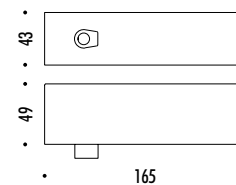

The sizes are expressed in millimeters.

DESIGN 2022
LAMPADA A SOSPENSIONE - METALLO - POLICARBONATO
SUSPENSION LAMP - METAL - POLYCARBONATE

SPY

CE IP 20

CEILING ROSE

1A2910300.30.01	BIANCO OPACO / MATT WHITE - 3000K - DALI	110-240 V - 50/60 Hz - 39 W LED - 4212 lm - CRI > 80 CAVO BIANCO - ROSONE BIANCO DIMMERABILE ACCESSORI OPZIONALI KIT SOSPENSIONE NON INCLUSI WHITE CABLE - WHITE CEILING ROSE DIMMABLE OPTIONAL ACCESSORIES SUSPENSION KIT NOT INCLUDED

CE IP 20

CEILING ROSE

1A2940300.30.01	BIANCO OPACO / MATT WHITE - 3000K - DALI	110-240 V - 50/60 Hz - 78 W LED 4212 lm (DOWN) - 3159 lm (UP) - CRI > 80 CAVO TRASPARENTE - ROSONE BIANCO DOPPIA EMISSIONE CON ACCENSIONE SEPARATA - DIMMERABILE ACCESSORI OPZIONALI KIT SOSPENSIONE NON INCLUSI TRANSPARENT CABLE - WHITE CEILING ROSE DUAL EMISSION AND SEPARATED SWITCH - DIMMABLE OPTIONAL ACCESSORIES SUSPENSION KIT NOT INCLUDED