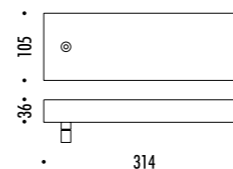

The sizes are expressed in millimeters.

DESIGN 2004
LAMPADA A SOSPENSIONE - METALLO - POLICARBONATO
SUSPENSION LAMP - METAL - POLYCARBONATE

SPY

CE IP 20

CEILING ROSE

193603	BIANCO OPACO / MATT WHITE	SPY 1300 220-240 V - 50/60 Hz - 39 W LED - 3000K - 3248 lm - CRI>80 CAVO BIANCO - ROSONE BIANCO DIMMERABILE DALI - PUSH ACCESSORI OPZIONALI KIT SOSPENSIONE WHITE CABLE - WHITE CEILING ROSE DALI - PUSH DIMMABLE OPTIONAL ACCESSORIES SUSPENSION KIT
--------	---------------------------	--