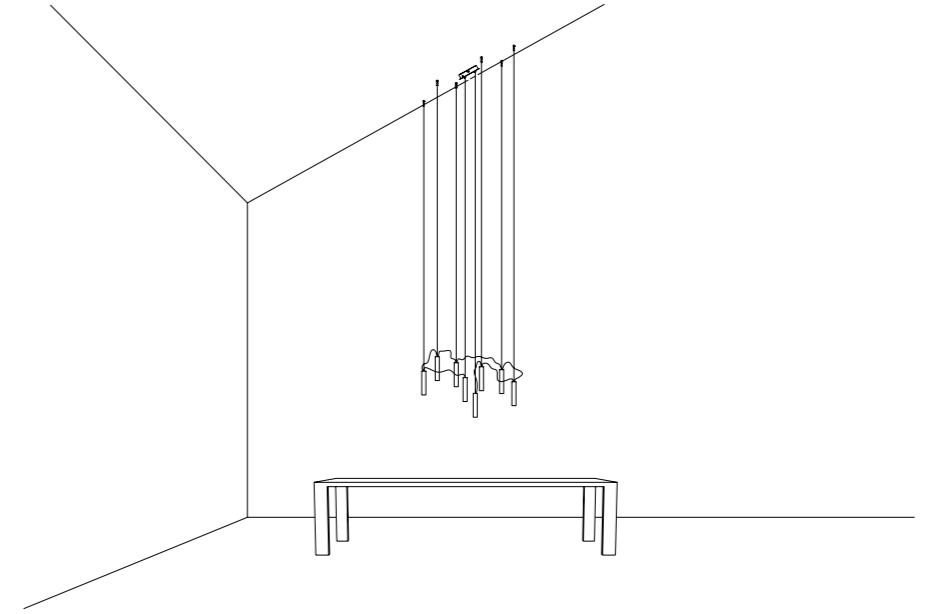

The sizes are expressed in millimeters.

DESIGN 2004
LAMPADA A SOSPENSIONE - METALLO - POLICARBONATO
SUSPENSION LAMP - METAL - POLYCARBONATE

SPY

CE IP 20

CEILING ROSE

193603	BIANCO OPACO / MATT WHITE	SPY 1300 220-240 V - 50/60 Hz - 39 W LED - 3000K - 3248 lm - CRI>80 CAVO BIANCO - ROSONE BIANCO DIMMERABILE DALI - PUSH ACCESSORI OPZIONALI KIT SOSPENSIONE WHITE CABLE - WHITE CEILING ROSE DALI - PUSH DIMMABLE OPTIONAL ACCESSORIES SUSPENSION KIT
--------	---------------------------	--

ACCESSORI OPZIONALI / OPTIONAL ACCESSORIES

1A02700	STANDARD	KIT DARKLIGHT SPY 1300
1A03000	STANDARD	KIT DARKLIGHT SPY 1600

ACCESSORI OPZIONALI / OPTIONAL ACCESSORIES

1A05100	STANDARD	KIT FISSAGGIO PER SOFFITTO INCLINATO / SLOPED CEILING FIXING KIT COMPATIBLE LAMPS: QuiQuoQua - MASAI - FOSBURY - MOON 120 - SPY - BLADE	
1A05200	STANDARD	KIT FISSAGGIO PER ROSONE INCLINATO / SLOPED ROSE FIXING KIT COMPATIBLE LAMPS: MOON 60 - MOON 60 DE - MOON 80	
1A05300	STANDARD	GANCIO PER SOFFITTO INCLINATO / SLOPED CEILING FIXING HOOK COMPATIBLE LAMPS: MERIDIANA - SIMBIOSI - SHANGHAI	
1A03600	STANDARD	KIT DECENTRATORE / DECENTRALIZATION KIT COMPATIBLE LAMPS: LED IS MORE - MISS 1 - MOON 60 - MOON 60 DE - MOON 80 - MOON 120 CATHODE	
1A07703	BIANCO OPACO / MATT WHITE	KIT ROSONE + DECENTRATORE / KIT CEILING ROSE + DECENTRALIZER CAVO BIANCO 3 m INCLUSO / 3 m WHITE CABLE INCLUDED	 <p>• 120 • • 34 •</p>
1A07704	NERO OPACO / MATT BLACK	KIT ROSONE + DECENTRATORE / KIT CEILING ROSE + DECENTRALIZER CAVO NERO 3 m INCLUSO / 3 m BLACK CABLE INCLUDED	
172703	BIANCO OPACO / MATT WHITE	BLOCCACAVO / CLAMP	
172704	NERO OPACO / MATT BLACK		

1A05100 - KIT FISSAGGIO PER SOFFITTO INCLINATO / SLOPED CEILING FIXING KIT

1A05300 - GANCIO PER SOFFITTO INCLINATO / SLOPED CEILING FIXING HOOK

1A05200 - KIT FISSAGGIO PER ROSONE INCLINATO / SLOPED ROSE FIXING KIT