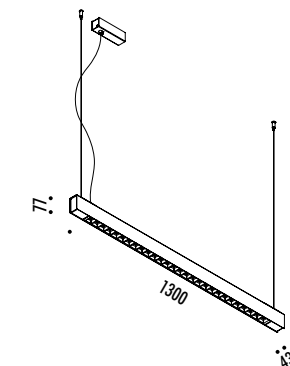

The sizes are expressed in millimeters.

DESIGN 2022
LAMPADA A SOSPENSIONE - METALLO - POLICARBONATO
SUSPENSION LAMP - METAL - POLYCARBONATE

SPY

CE IP 20

CEILING ROSE

1A2910300.30.01	BIANCO OPACO / MATT WHITE - 3000K - DALI	110-240 V - 50/60 Hz - 39 W LED - 4212 lm - CRI > 80 CAVO BIANCO - ROSONE BIANCO DIMMERABILE ACCESSORI OPZIONALI KIT SOSPENSIONE NON INCLUSI WHITE CABLE - WHITE CEILING ROSE DIMMABLE OPTIONAL ACCESSORIES SUSPENSION KIT NOT INCLUDED

CE IP 20

CEILING ROSE

1A2940300.30.01	BIANCO OPACO / MATT WHITE - 3000K - DALI	110-240 V - 50/60 Hz - 78 W LED 4212 lm (DOWN) - 3159 lm (UP) - CRI > 80 CAVO TRASPARENTE - ROSONE BIANCO DOPPIA EMISSIONE CON ACCENSIONE SEPARATA - DIMMERABILE ACCESSORI OPZIONALI KIT SOSPENSIONE NON INCLUSI TRANSPARENT CABLE - WHITE CEILING ROSE DUAL EMISSION AND SEPARATED SWITCH - DIMMABLE OPTIONAL ACCESSORIES SUSPENSION KIT NOT INCLUDED