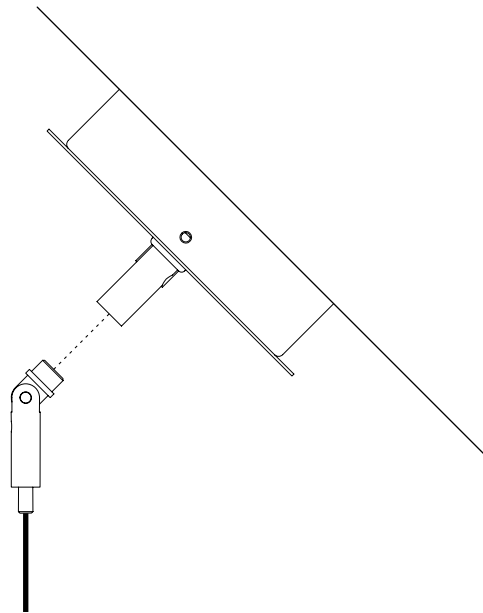

1A052000.00.00 - KIT FISSAGGIO PER ROSONE INCLINATO / SLOPED ROSE FIXING KIT