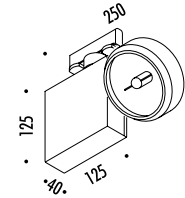

DESIGN 2007  
 LAMPADA DA SOFFITTO - METALLO  
 CEILING LAMP - METAL  
 ENERGY CLASS: A++ , A+ , A , B , C

CE IP 20 1.5 m

SPOT SISTEMA

163803	BIANCO OPACO / MATT WHITE	230-240 V - 50/60 Hz - MAX 60 W T2 V - G53
163804	NERO OPACO / MATT BLACK	ORIENTABILE - DIMMERABILE IGBT
		ADATTATORE UNIVERSALE LAMPADINA INCLUSO
		LAMPADINA NON INCLUSA - VEDI PAG. 307 - 308 - 309
		ADJUSTABLE - IGBT DIMMABLE
		BULB UNIVERSAL ADAPTER INCLUDED
		BULB NOT INCLUDED - SEE PAGE 307 - 308 - 309