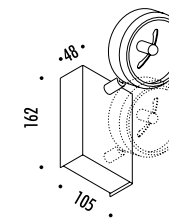

DESIGN 2001  
 LAMPADA DA PARETE E DA SOFFITTO - METALLO  
 WALL AND CEILING LAMP - METAL  
 ENERGY CLASS: A++ , A+ , A , B , C

CE IP 20 1.5 m

SPOT 1 / SPOT 2

158003	BIANCO OPACO / MATT WHITE	SPOT 1 230-240 V - 50/60 Hz - MAX 50 W 12 V - G53 ORIENTABILE - DIMMERABILE IGBT ADATTATORE UNIVERSALE LAMPADINA INCLUSO LAMPADINA NON INCLUSA - VEDI PAG. 307 - 308 - 309 ADJUSTABLE - IGBT DIMMABLE BULB UNIVERSAL ADAPTER INCLUDED BULB NOT INCLUDED - SEE PAGE 307 - 308 - 309
--------	---------------------------	---