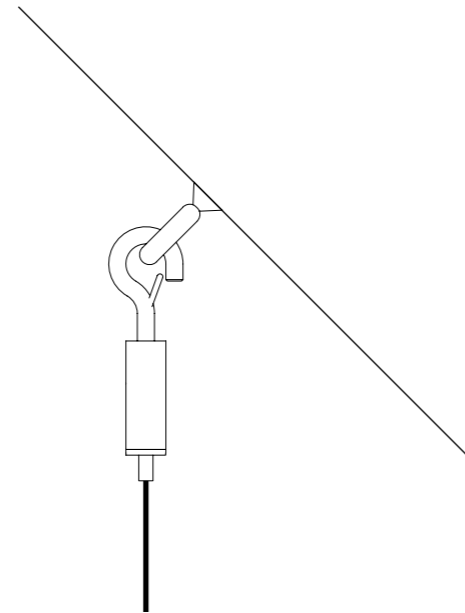

1A053000.00.00 - GANCIO PER SOFFITTO INCLINATO / SLOPED CEILING FIXING HOOK