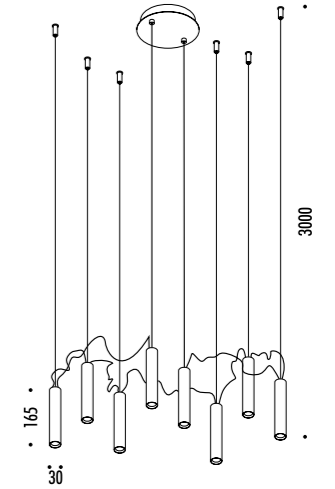

The sizes are expressed in millimeters.

DESIGN DAVIDE GROPPI - 2015  
LAMPADA A SOSPENSIONE - METALLO  
SUSPENSION LAMP - METAL

SIMBIOSI

CE IP20

CEILING ROSE

1A2870300.27.04	BIANCO OPACO / MATT WHITE - 2700K - PUSH	110-240 V - 50/60 Hz - 16 W LED 2700K - 931 lm - CRI>90 / 3000K - 960 lm - CRI>90 ROSONE BIANCO - DIMMERABILE CAVI ROSSI PER IL COLLEGAMENTO DEI MODULI LED CAVI DI SOSPENSIONE IN ACCIAIO INOX ACCESSORI OPZIONALI KIT SOSPENSIONE NON INCLUSI WHITE CEILING ROSE - DIMMABLE RED WIRES FOR LED MODULES CONNECTION SUSPENSION STAINLESS STEEL CABLES OPTIONAL ACCESSORIES SUSPENSION KIT NOT INCLUDED
1A2870300.30.04	BIANCO OPACO / MATT WHITE - 3000K - PUSH	
1A2872600.27.04	NERO OPACO TOTALE / MATT TOTAL BLACK - 2700K - PUSH	110-240 V - 50/60 Hz - 16 W LED 2700K - 931 lm - CRI>90 / 3000K - 960 lm - CRI>90 ROSONE NERO - DIMMERABILE CAVI GRIGIO ANTRACITE PER IL COLLEGAMENTO DEI MODULI LED CAVI DI SOSPENSIONE IN ACCIAIO INOX ACCESSORI OPZIONALI KIT SOSPENSIONE NON INCLUSI BLACK CEILING ROSE - DIMMABLE ANTHRACITE GRAY WIRES FOR LED MODULES CONNECTION SUSPENSION STAINLESS STEEL CABLES OPTIONAL ACCESSORIES SUSPENSION KIT NOT INCLUDED
1A2872600.30.04	NERO OPACO TOTALE / MATT TOTAL BLACK - 3000K - PUSH	