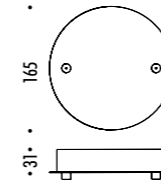

The sizes are expressed in millimeters.

DESIGN DAVIDE GROPPI - 2015  
LAMPADA A SOSPENSIONE - METALLO  
SUSPENSION LAMP - METAL

SIMBIOSI

CE IP20

CEILING ROSE

1A2870300.27.04	BIANCO OPACO / MATT WHITE - 2700K - PUSH	110-240 V - 50/60 Hz - 16 W LED 2700K - 931 lm - CRI>90 / 3000K - 960 lm - CRI>90 ROSONE BIANCO - DIMMERABILE CAVI ROSSI PER IL COLLEGAMENTO DEI MODULI LED CAVI DI SOSPENSIONE IN ACCIAIO INOX ACCESSORI OPZIONALI KIT SOSPENSIONE NON INCLUSI WHITE CEILING ROSE - DIMMABLE RED WIRES FOR LED MODULES CONNECTION SUSPENSION STAINLESS STEEL CABLES OPTIONAL ACCESSORIES SUSPENSION KIT NOT INCLUDED
1A2870300.30.04	BIANCO OPACO / MATT WHITE - 3000K - PUSH	
1A2872600.27.04	NERO OPACO TOTALE / MATT TOTAL BLACK - 2700K - PUSH	110-240 V - 50/60 Hz - 16 W LED 2700K - 931 lm - CRI>90 / 3000K - 960 lm - CRI>90 ROSONE NERO - DIMMERABILE CAVI GRIGIO ANTRACITE PER IL COLLEGAMENTO DEI MODULI LED CAVI DI SOSPENSIONE IN ACCIAIO INOX ACCESSORI OPZIONALI KIT SOSPENSIONE NON INCLUSI BLACK CEILING ROSE - DIMMABLE ANTHRACITE GRAY WIRES FOR LED MODULES CONNECTION SUSPENSION STAINLESS STEEL CABLES OPTIONAL ACCESSORIES SUSPENSION KIT NOT INCLUDED
1A2872600.30.04	NERO OPACO TOTALE / MATT TOTAL BLACK - 3000K - PUSH	