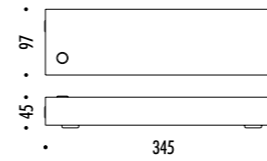

The sizes are expressed in millimeters.

DESIGN DAVIDE GROPPI - 2019  
LAMPADA DA PARETE - ABS - METALLO  
WALL LAMP - ABS - METAL

RAIL

CE IP 20

DRIVER

|        |          |   |
|--------|----------|---|
| 198100 | STANDARD | 24 V DC - 22 W LED - 3000K - 2000 lm - CRI > 90<br>CONFIGURAZIONE A CUORE<br>KIT DI ALIMENTAZIONE CON SPINA INCLUSO INPUT 100-240 V - 50/60 Hz<br>DIMMER<br>HEART CONFIGURATION<br>INCLUDES POWER SUPPLY KIT WITH PLUG INPUT 100-240 V - 50/60 Hz<br>DIMMER |
|        |          |   |
|        |          |   |
|        |          |   |