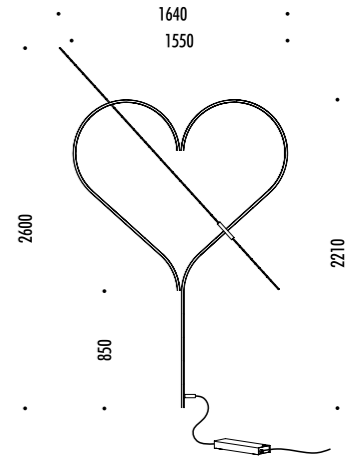

The sizes are expressed in millimeters.

DESIGN DAVIDE GROPPI - 2019  
LAMPADA DA PARETE - ABS - METALLO  
WALL LAMP - ABS - METAL

RAIL

CE IP 20

DRIVER

|        |          |   |
|--------|----------|---|
| 198100 | STANDARD | 24 V DC - 22 W LED - 3000K - 2000 lm - CRI > 90<br>CONFIGURAZIONE A CUORE<br>KIT DI ALIMENTAZIONE CON SPINA INCLUSO INPUT 100-240 V - 50/60 Hz<br>DIMMER<br>HEART CONFIGURATION<br>INCLUDES POWER SUPPLY KIT WITH PLUG INPUT 100-240 V - 50/60 Hz<br>DIMMER |
|        |          |   |
|        |          |   |
|        |          |   |