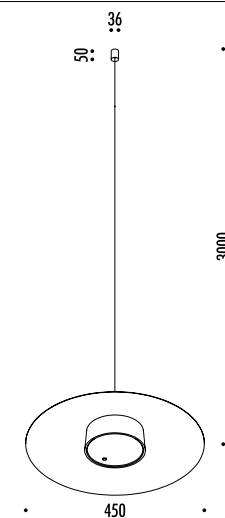

DESIGN DAVIDE GROPPI - 2017
 LAMPADA A SOSPENSIONE - METACRILATO - METALLO
 SUSPENSION LAMP - METHACRYLATE - METAL

QuiQuoQua

CE  IP 20

189403	BIANCO OPACO / MATT WHITE	5 W LED - 3000K - 525 lm BATTERIA LITIO RICARICABILE 12 V DC - Li-Ion 5800 mAh MODULO LED MAGNETICO - MODULO LED NERO CARICABATTERIE INCLUSO INPUT 100-240 V - 50/60 Hz AUTONOMIA BATTERIA OTTO ORE RECHARGEABLE LITHIUM BATTERY 12 V DC - Li-Ion 5800 mAh MAGNETIC LED MODULE - BLACK LED MODULE CHARGER INCLUDED INPUT 100-240 V - 50/60 Hz BATTERY LIFE EIGHT HOURS