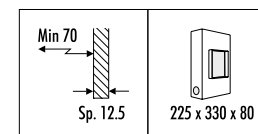

CE IP 20

164403	BIANCO OPACO / MATT WHITE	110-240 V - 50/60 Hz - 7,5 W LED - 3000K - 760 lm KIT INSTALLAZIONE OBBLIGATORIO NON INCLUSO SPAZIO MINIMO PER INCASSO 70 mm NON DIMMERABILE COMPULSORY INSTALLATION KIT NOT INCLUDED MINIMUM SPACE FOR MOUNTING 70 mm NOT DIMMABLE
--------	---------------------------	---