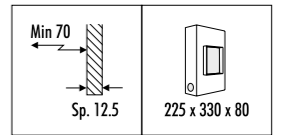

The sizes are expressed in millimeters.

DESIGN 2011
LAMPADA DA INCASSO DA PARETE - METALLO
RECESSED WALL LAMP - METAL

PURA

CE IP 20

164403	BIANCO OPACO / MATT WHITE	110-240 V - 50/60 Hz - 7,5 W LED - 3000K - 445 lm - CRI > 80 KIT INSTALLAZIONE OBBLIGATORIO NON INCLUSO SPAZIO MINIMO PER INCASSO 70 mm NON DIMMERABILE COMPULSORY INSTALLATION KIT NOT INCLUDED MINIMUM SPACE FOR MOUNTING 70 mm NOT DIMMABLE
--------	---------------------------	--