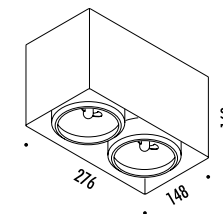

DESIGN 2004
LAMPADA DA SOFFITTO - METALLO
CEILING LAMP - METAL
ENERGY CLASS: A++ , A+ , A , B , C

PUNTO 2 PL

CE IP 20 1.5 m

123503	BIANCO OPACO / MATT WHITE	230-240 V - 50/60 Hz - MAX 2 x 50 W 12 V - G53 ORIENTABILE - DIMMERABILE IGBT
123534	BIANCO - NERO OPACO BICOLORE / MATT WHITE - BLACK BICOLOUR	ADATTATORI UNIVERSALI LAMPADINE INCLUSI LAMPADINE NON INCLUSE - VEDI PAG. 307 - 308 - 309 ADJUSTABLE - IGBT DIMMABLE BULBS UNIVERSAL ADAPTERS INCLUDED BULBS NOT INCLUDED - SEE PAGE 307 - 308 - 309

ACCESSORI OPZIONALI / OPTIONAL ACCESSORIES

133100	STANDARD	DARKLIGHT