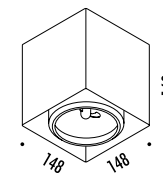

DESIGN 2004
 LAMPADA DA SOFFITTO - METALLO
 CEILING LAMP - METAL
 ENERGY CLASS: A++ , A+ , A , B , C

PUNTO PL

CE IP 20    1.5 m 

119603	BIANCO OPACO / MATT WHITE	230-240 V - 50/60 Hz - MAX 50 W T2 V - G53 ORIENTABILE - DIMMERABILE IGBT
119634	BIANCO - NERO OPACO BICOLORE / MATT WHITE - BLACK BICOLOUR	ADATTATORE UNIVERSALE LAMPADINA INCLUSO LAMPADINA NON INCLUSA - VEDI PAG. 307 - 308 - 309
		ADJUSTABLE - IGBT DIMMABLE
		BULB UNIVERSAL ADAPTER INCLUDED
		BULB NOT INCLUDED - SEE PAGE 307 - 308 - 309