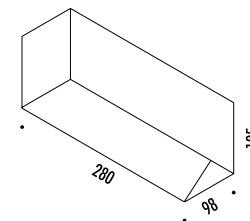

DESIGN DAVIDE GROPPI - 2007  
LAMPADA DA PARETE - METALLO  
WALL LAMP - METAL  
ENERGY CLASS: C, D

PIÙ

CE IP 20  0,5 m 

145203	BIANCO OPACO / MATT WHITE	220-240 V - 50/60 Hz - MAX 120 W - R7s LAMPADINA INCLUSA BULB INCLUDED
		 COD. 5044054 HALOGEN - 120 W - 3000K - 2250 lm - EFFICIENCY D