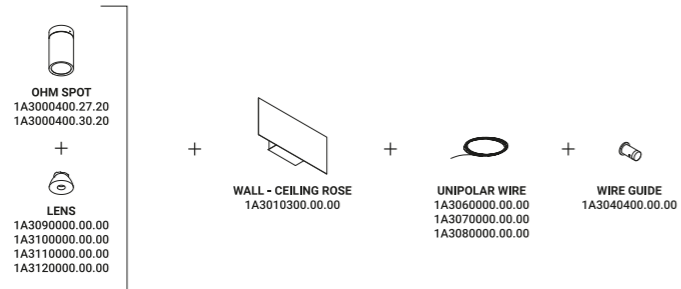

È possibile sostituire l'ottica anche ad apparecchio montato.

Può essere alimentata con il nostro sistema Endless.

Selezione per ADI Design Index 2020

Remote driver version

Wall and ceiling rose version

Suspension version