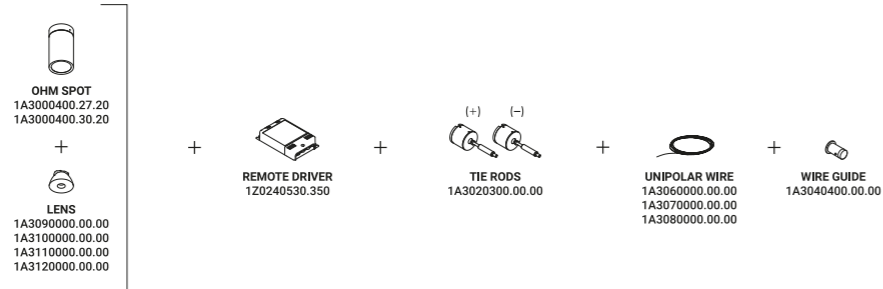

Remote driver version