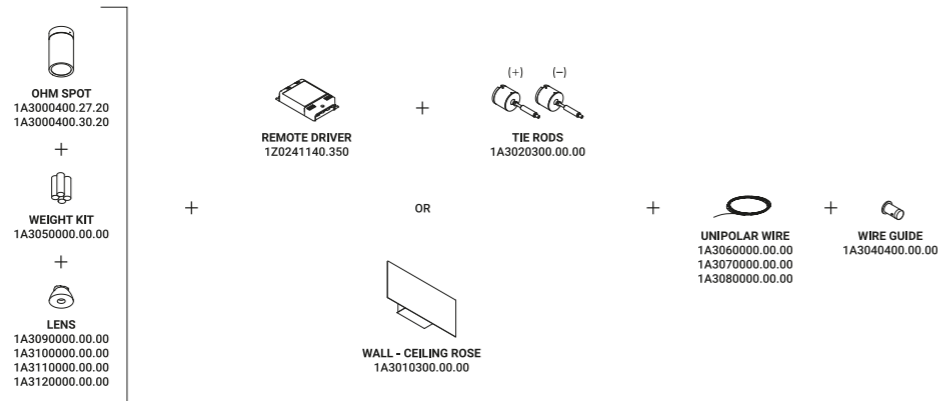

È possibile sostituire l'ottica anche ad apparecchio montato.

Può essere alimentata con il nostro sistema Endless.

Selezione per ADI Design Index 2020

Remote driver version

Wall and ceiling rose version

Suspension version