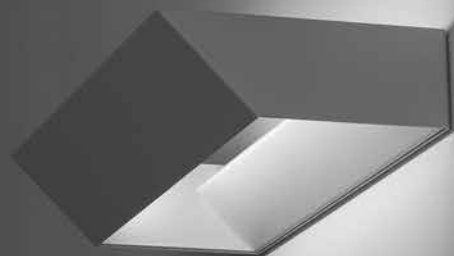

DESIGN OMAR CARRAGLIA - 2011  
LAMPADA DA PARETE - METALLO  
WALL LAMP - METAL  
ENERGY CLASS: A++

OBLIQUA

CE IP 20

160103	BIANCO OPACO / MATT WHITE	110-240 V - 50/60 Hz - 15 W LED - 3000K - 1280 lm NON DIMMERABILE NOT DIMMABLE
160143	NERO - BIANCO OPACO BICOLORE / MATT BLACK - WHITE BICOLOUR	