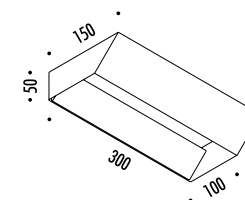

DESIGN OMAR CARRAGLIA - 2011  
LAMPADA DA PARETE - METALLO  
WALL LAMP - METAL  
ENERGY CLASS: A++

OBLIQUA

CE IP 20

160103	BIANCO OPACO / MATT WHITE	110-240 V - 50/60 Hz - 15 W LED - 3000K - 1280 lm NON DIMMERABILE NOT DIMMABLE
160143	NERO - BIANCO OPACO BICOLORE / MATT BLACK - WHITE BICOLOUR	