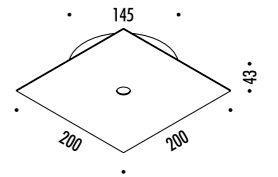

The sizes are expressed in millimeters.

DESIGN DAVIDE GROPPI - 2014
LAMPADA DA SOFFITTO - METALLO
CEILING LAMP - METAL

NULLA PL

CE IP 20

192303	BIANCO OPACO / MATT WHITE - 3000K	100-240 V - 50/60 Hz - 6,2 W LED - 375 lm - CRI > 90
192303-27	BIANCO OPACO / MATT WHITE - 2700K	NON DIMMERABILE
		NOT DIMMABLE