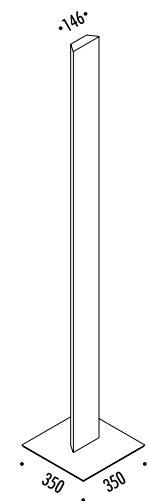

DESIGN OMAR CARRAGLIA - 2005  
LAMPADA DA TERRA - METALLO - POLICARBONATO  
FLOOR LAMP - METAL - POLYCARBONATE  
ENERGY CLASS: A+

MOVIE

CE □ IP 20

177203	BIANCO OPACO / MATT WHITE	100-240 V - 50/60 Hz
177213	INOX NERO SPAZZOLATO / BLACK BRUSHED INOX	38 W LED - 2700K - 4950 lm - 32 W LED - RGB - 2200 lm
		RGBW WIRELESS CONTROL
		CAVO NERO
		BLACK CABLE