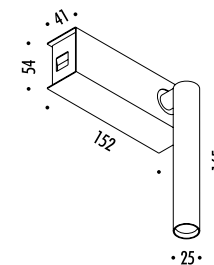

DESIGN OMAR CARRAGLIA - 2015
LAMPADA DA PARETE - METALLO
WALL LAMP - METAL
ENERGY CLASS: A++

CE IP 20

MIRA SWITCH

182403	BIANCO OPACO / MATT WHITE	220-240 V - 50/60 Hz - 5,6 W LED - 3000K - 630 lm
182404	NERO OPACO / MATT BLACK	ORIENTABILE - NON DIMMERABILE ADJUSTABLE - NOT DIMMABLE