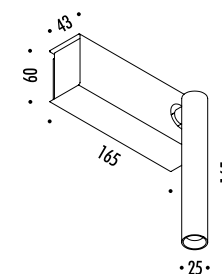

CE IP 20

188103	BIANCO OPACO / MATT WHITE	110-240 V - 50/60 Hz - 5,6 W LED - 3000K - 630 lm ORIENTABILE - DIMMERABILE 1-10 V - PUSH ADJUSTABLE - 1-10 V - PUSH DIMMABLE
188104	NERO OPACO / MATT BLACK	

189803	BIANCO OPACO / MATT WHITE	110-240 V - 50/60 Hz - 5,6 W LED - 3000K - 630 lm ORIENTABILE - DIMMERABILE DALI ADJUSTABLE - DALI DIMMABLE
189804	NERO OPACO / MATT BLACK	