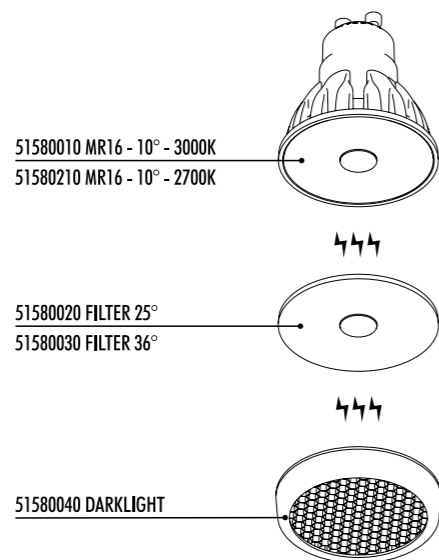

CODE	SOCKET	TENSION	WATTAGE	BEAM ANGLE (°)	TEMPERATURE (K)	SOURCE LUMENS	BULB EFFICIENCY	CRi (Ra)	DIMMABLE	PRODUCT REFERENCE

LAMPADINE LED SORAA MR16 - DIMMERABILE IGBT / SORAA LED BULBS MR16 - IGBT DIMMABLE

🔔	51580010	GU10	230 V	7,5 W	10°	3000K	410 lm	G	95	X	DOT P 51 DOT PL 51 DOT R 51 DOT SISTEMA 51 MINI 51 MINI BIT 51 MINI PL 51 TRICK TRACK
	51580210	GU10	230 V	7,5 W	10°	2700K	390 lm	G	95	X	MINI 51 MINI BIT 51 MINI PL 51 TRICK TRACK

ACCESSORI "POINT SOURCE OPTICS" PER GENERARE FASCI UNIFORMI E DI ALTA INTENSITA' / "POINT SOURCE OPTICS" ACCESSORIES FOR UNIFORM AND HIGH INTENSITY BEAMS

51580020	FILTER - MR16			25°							DOT P 51 DOT PL 51 DOT R 51 DOT SISTEMA 51 MINI 51 MINI BIT 51 MINI PL 51 TRICK TRACK
51580030	FILTER - MR16			36°							MINI 51 MINI BIT 51 MINI PL 51 TRICK TRACK
51580040	DARKLIGHT - MR16			-							TRICK TRACK

MODULI LED / LED MODULES

50041500	500 mA DC	18 W	15°	3000K	1638 lm	F	90	X	PUNTO PUNTO PL PUNTO 2 PL SPOT SPOT SISTEMA
50041510	500 mA DC	18 W	15°	2700K	1548 lm	F	90	X	SPOT ENDLESS SPOT ENDLESS CASAMBI
50041350	500 mA DC	18 W	24°	3000K	1641 lm	F	90	X	
50041450	500 mA DC	18 W	24°	2700K	1529 lm	F	90	X	
50041500	350 mA DC	12,6 W	15°	3000K	1208 lm	F	90	X	SPOT ENDLESS SPOT ENDLESS CASAMBI
50041510	350 mA DC	12,6 W	15°	2700K	1142 lm	F	90	X	
50041350	350 mA DC	12,6 W	24°	3000K	1194 lm	F	90	X	
50041450	350 mA DC	12,6 W	24°	2700K	1113 lm	F	90	X	

ACCESSORI OPZIONALI MODULO LED / OPTIONAL LED MODULE ACCESSORIES

1A1210000.00.00	STANDARD			DARKLIGHT						PUNTO PUNTO PL PUNTO 2 PL SAMPEI 230 SAMPEI 260 SAMPEI 290 SAMPEI 440 SPOT SPOT ENDLESS SPOT ENDLESS CASAMBI SPOT SISTEMA