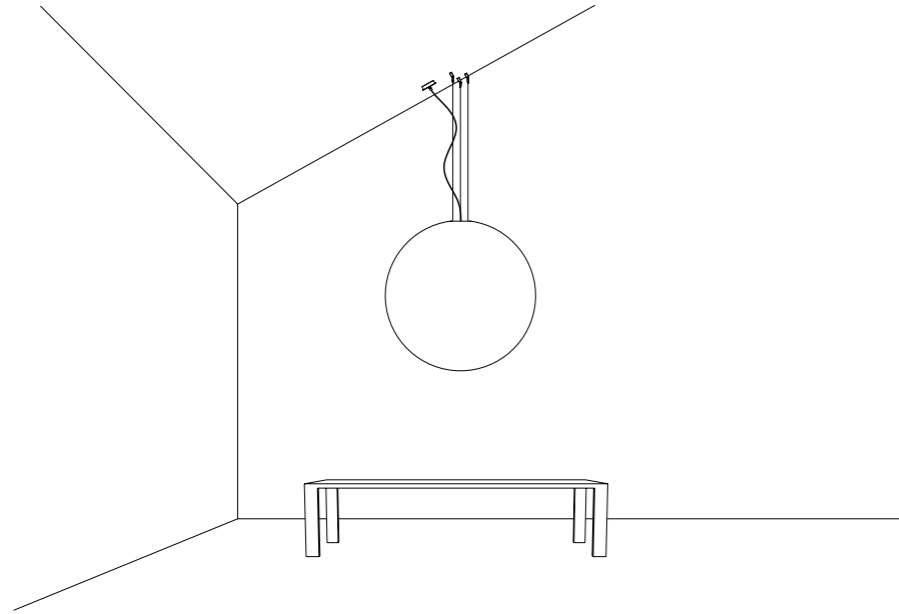

DRIVER DIMENSION

CONTROLLER DIMENSION

KIT DI ALIMENTAZIONE CON SPINA / POWER SUPPLY KIT WITH PLUG

POWER KIT WITH PLUG - DIMENSION

ACCESSORI OPZIONALI / OPTIONAL ACCESSORIES

1A05100	STANDARD	KIT FISSAGGIO PER SOFFITTO INCLINATO / SLOPED CEILING FIXING KIT COMPATIBLE LAMPS: QuiQuoQua - MASAI - FOSBURY - MOON 120 - SPY - BLADE	
1A05200	STANDARD	KIT FISSAGGIO PER ROSONE INCLINATO / SLOPED ROSE FIXING KIT COMPATIBLE LAMPS: MOON 60 - MOON 60 DE - MOON 80	
1A05300	STANDARD	GANCIO PER SOFFITTO INCLINATO / SLOPED CEILING FIXING HOOK COMPATIBLE LAMPS: MERIDIANA - SIMBIOSI - SHANGHAI	
1A03600	STANDARD	KIT DECENTRATORE / DECENTRALIZATION KIT COMPATIBLE LAMPS: LED IS MORE - MISS 1 - MOON 60 - MOON 60 DE - MOON 80 - MOON 120 CATHODE	
1A07703	BIANCO OPACO / MATT WHITE	KIT ROSONE + DECENTRATORE / KIT CEILING ROSE + DECENTRALIZER CAVO BIANCO 3 m INCLUSO / 3 m WHITE CABLE INCLUDED	
1A07704	NERO OPACO / MATT BLACK	KIT ROSONE + DECENTRATORE / KIT CEILING ROSE + DECENTRALIZER CAVO NERO 3 m INCLUSO / 3 m BLACK CABLE INCLUDED	
172703	BIANCO OPACO / MATT WHITE	BLOCCACAVO / CLAMP	
172704	NERO OPACO / MATT BLACK		

1A05100 - KIT FISSAGGIO PER SOFFITTO INCLINATO / SLOPED CEILING FIXING KIT

1A05300 - GANCIO PER SOFFITTO INCLINATO / SLOPED CEILING FIXING HOOK

1A05200 - KIT FISSAGGIO PER ROSONE INCLINATO / SLOPED ROSE FIXING KIT