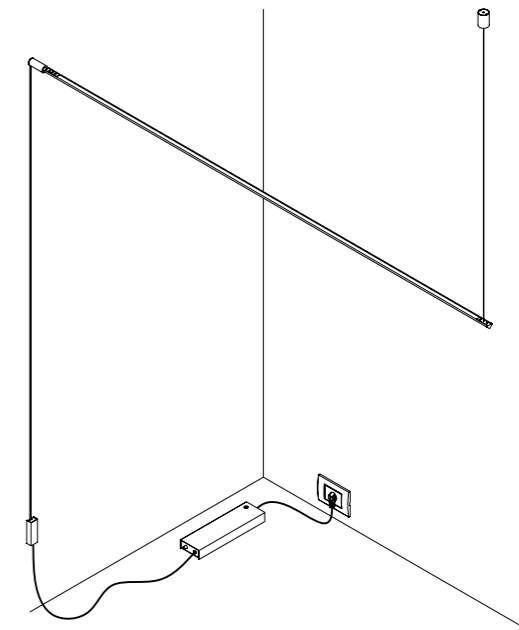

ACCESSORI OPZIONALI / OPTIONAL ACCESORIES

1A03700	STANDARD	KIT FISSAGGIO ENDLESS PARETI RUVIDE / FIXING ROUGH WALLS - 2,5 m
1A05300	STANDARD	GANCIO PER SOFFITTO INCLINATO / SLOPED CEILING FIXING HOOK

KIT DI ALIMENTAZIONE REMOTO / REMOTE POWER SUPPLY KIT

DRIVER DIMENSION

CONTROLLER DIMENSION

KIT DI ALIMENTAZIONE CON SPINA / POWER SUPPLY KIT WITH PLUG

POWER KIT WITH PLUG - DIMENSION

ACCESSORI OPZIONALI / OPTIONAL ACCESSORIES

1A05100	STANDARD	KIT FISSAGGIO PER SOFFITTO INCLINATO / SLOPED CEILING FIXING KIT COMPATIBLE LAMPS: QuiQuoQua - MASAI - FOSBURY - MOON 120 - SPY - BLADE	
1A05200	STANDARD	KIT FISSAGGIO PER ROSONE INCLINATO / SLOPED ROSE FIXING KIT COMPATIBLE LAMPS: MOON 60 - MOON 60 DE - MOON 80	
1A05300	STANDARD	GANCIO PER SOFFITTO INCLINATO / SLOPED CEILING FIXING HOOK COMPATIBLE LAMPS: MERIDIANA - SIMBIOSI - SHANGHAI	
1A03600	STANDARD	KIT DECENTRATORE / DECENTRALIZATION KIT COMPATIBLE LAMPS: LED IS MORE - MISS 1 - MOON 60 - MOON 60 DE - MOON 80 - MOON 120 CATHODE	
1A07703	BIANCO OPACO / MATT WHITE	KIT ROSONE + DECENTRATORE / KIT CEILING ROSE + DECENTRALIZER CAVO BIANCO 3 m INCLUSO / 3 m WHITE CABLE INCLUDED	
1A07704	NERO OPACO / MATT BLACK	KIT ROSONE + DECENTRATORE / KIT CEILING ROSE + DECENTRALIZER CAVO NERO 3 m INCLUSO / 3 m BLACK CABLE INCLUDED	
172703	BIANCO OPACO / MATT WHITE	BLOCCACAVO / CLAMP	
172704	NERO OPACO / MATT BLACK		

1A05100 - KIT FISSAGGIO PER SOFFITTO INCLINATO / SLOPED CEILING FIXING KIT

1A05300 - GANCIO PER SOFFITTO INCLINATO / SLOPED CEILING FIXING HOOK

1A05200 - KIT FISSAGGIO PER ROSONE INCLINATO / SLOPED ROSE FIXING KIT