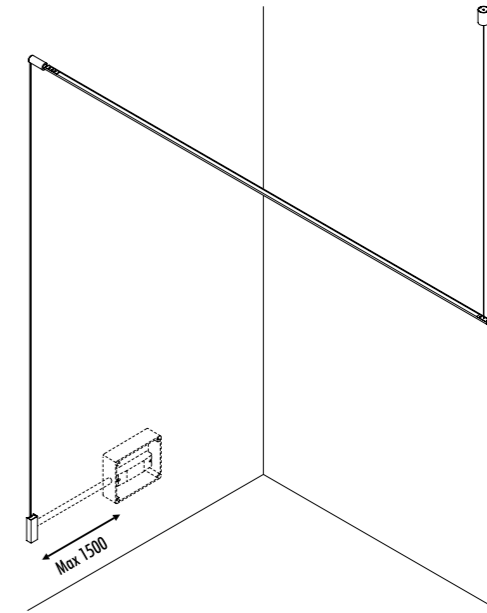

ACCESSORI OPZIONALI / OPTIONAL ACCESORIES

1A03700	STANDARD	KIT FISSAGGIO ENDLESS PARETI RUVIDE / FIXING ROUGH WALLS - 2,5 m
1A05300	STANDARD	GANCIO PER SOFFITTO INCLINATO / SLOPED CEILING FIXING HOOK

KIT DI ALIMENTAZIONE REMOTO / REMOTE POWER SUPPLY KIT

DRIVER DIMENSION

CONTROLLER DIMENSION

KIT DI ALIMENTAZIONE CON SPINA / POWER SUPPLY KIT WITH PLUG

POWER KIT WITH PLUG - DIMENSION

ACCESSORI OPZIONALI / OPTIONAL ACCESSORIES

1A05100	STANDARD	KIT FISSAGGIO PER SOFFITTO INCLINATO / SLOPED CEILING FIXING KIT COMPATIBLE LAMPS: QuiQuoQua - MASAI - FOSBURY - MOON 120 - SPY - BLADE	
1A05200	STANDARD	KIT FISSAGGIO PER ROSONE INCLINATO / SLOPED ROSE FIXING KIT COMPATIBLE LAMPS: MOON 60 - MOON 60 DE - MOON 80	
1A05300	STANDARD	GANCIO PER SOFFITTO INCLINATO / SLOPED CEILING FIXING HOOK COMPATIBLE LAMPS: MERIDIANA - SIMBIOSI - SHANGHAI	
1A03600	STANDARD	KIT DECENTRATORE / DECENTRALIZATION KIT COMPATIBLE LAMPS: LED IS MORE - MISS 1 - MOON 60 - MOON 60 DE - MOON 80 - MOON 120 CATHODE	
1A07703	BIANCO OPACO / MATT WHITE	KIT ROSONE + DECENTRATORE / KIT CEILING ROSE + DECENTRALIZER CAVO BIANCO 3 m INCLUSO / 3 m WHITE CABLE INCLUDED	
1A07704	NERO OPACO / MATT BLACK	KIT ROSONE + DECENTRATORE / KIT CEILING ROSE + DECENTRALIZER CAVO NERO 3 m INCLUSO / 3 m BLACK CABLE INCLUDED	
172703	BIANCO OPACO / MATT WHITE	BLOCCACAVO / CLAMP	
172704	NERO OPACO / MATT BLACK		