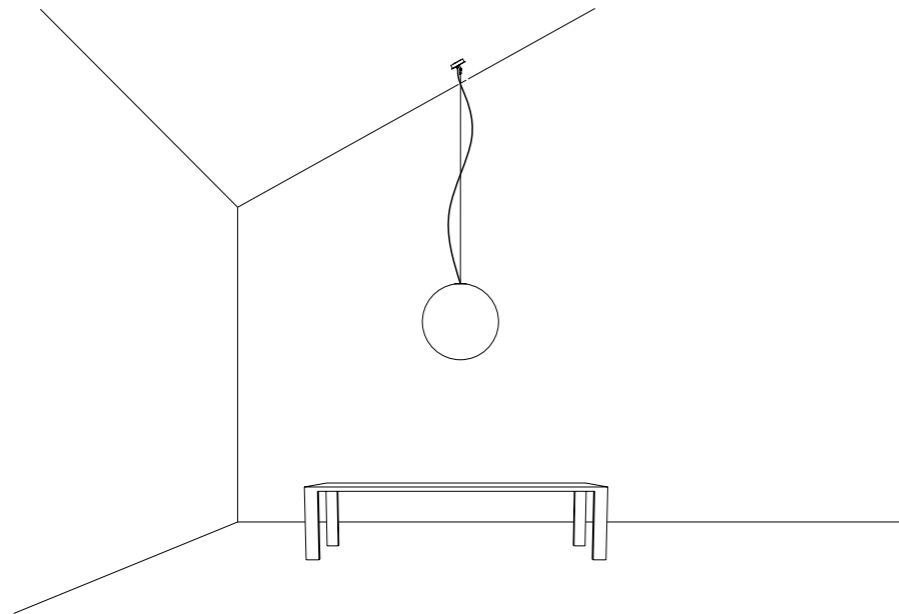

ACCESSORI OPZIONALI / OPTIONAL ACCESORIES

1A03700	STANDARD	KIT FISSAGGIO ENDLESS PARETI RUVIDE / FIXING ROUGH WALLS - 2,5 m
1A05300	STANDARD	GANCIO PER SOFFITTO INCLINATO / SLOPED CEILING FIXING HOOK

KIT DI ALIMENTAZIONE REMOTO / REMOTE POWER SUPPLY KIT

DRIVER DIMENSION

CONTROLLER DIMENSION

KIT DI ALIMENTAZIONE CON SPINA / POWER SUPPLY KIT WITH PLUG

POWER KIT WITH PLUG - DIMENSION

ACCESSORI OPZIONALI / OPTIONAL ACCESSORIES

1A05100	STANDARD	KIT FISSAGGIO PER SOFFITTO INCLINATO / SLOPED CEILING FIXING KIT COMPATIBLE LAMPS: QuiQuoQua - MASAI - FOSBURY - MOON 120 - SPY - BLADE	
1A05200	STANDARD	KIT FISSAGGIO PER ROSONE INCLINATO / SLOPED ROSE FIXING KIT COMPATIBLE LAMPS: MOON 60 - MOON 60 DE - MOON 80	
1A05300	STANDARD	GANCIO PER SOFFITTO INCLINATO / SLOPED CEILING FIXING HOOK COMPATIBLE LAMPS: MERIDIANA - SIMBIOSI - SHANGHAI	
1A03600	STANDARD	KIT DECENTRATORE / DECENTRALIZATION KIT COMPATIBLE LAMPS: LED IS MORE - MISS 1 - MOON 60 - MOON 60 DE - MOON 80 - MOON 120 CATHODE	
1A07703	BIANCO OPACO / MATT WHITE	KIT ROSONE + DECENTRATORE / KIT CEILING ROSE + DECENTRALIZER CAVO BIANCO 3 m INCLUSO / 3 m WHITE CABLE INCLUDED	
1A07704	NERO OPACO / MATT BLACK	KIT ROSONE + DECENTRATORE / KIT CEILING ROSE + DECENTRALIZER CAVO NERO 3 m INCLUSO / 3 m BLACK CABLE INCLUDED	
172703	BIANCO OPACO / MATT WHITE	BLOCCACAVO / CLAMP	
172704	NERO OPACO / MATT BLACK		

1A05100 - KIT FISSAGGIO PER SOFFITTO INCLINATO / SLOPED CEILING FIXING KIT

1A05300 - GANCIO PER SOFFITTO INCLINATO / SLOPED CEILING FIXING HOOK

1A05200 - KIT FISSAGGIO PER ROSONE INCLINATO / SLOPED ROSE FIXING KIT