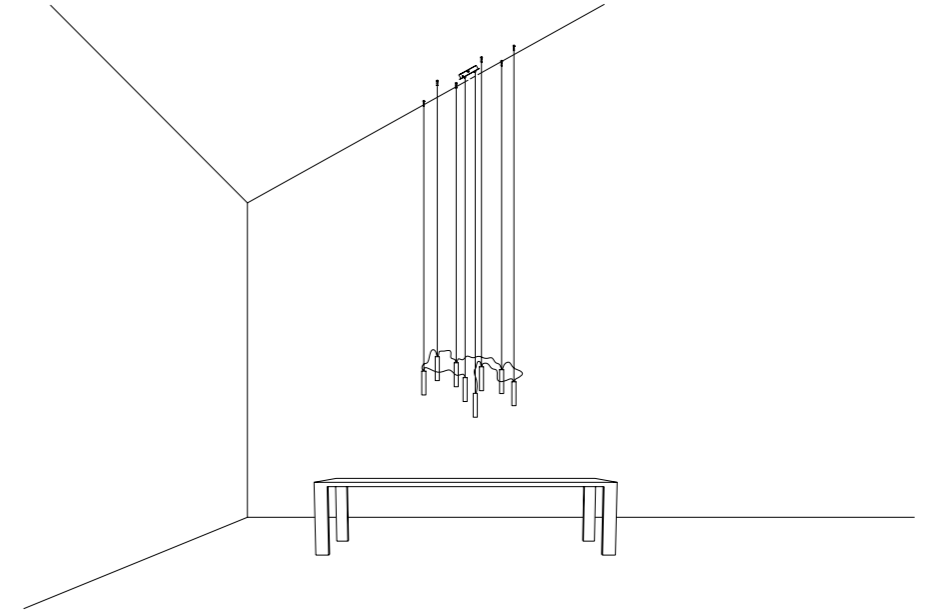

ACCESSORI OPZIONALI / OPTIONAL ACCESORIES

1A03700	STANDARD	KIT FISSAGGIO ENDLESS PARETI RUVIDE / FIXING ROUGH WALLS - 2,5 m
1A05300	STANDARD	GANCIO PER SOFFITTO INCLINATO / SLOPED CEILING FIXING HOOK

KIT DI ALIMENTAZIONE REMOTO / REMOTE POWER SUPPLY KIT

DRIVER DIMENSION

CONTROLLER DIMENSION

KIT DI ALIMENTAZIONE CON SPINA / POWER SUPPLY KIT WITH PLUG

POWER KIT WITH PLUG - DIMENSION

ACCESSORI OPZIONALI / OPTIONAL ACCESSORIES

1A05100	STANDARD	KIT FISSAGGIO PER SOFFITTO INCLINATO / SLOPED CEILING FIXING KIT COMPATIBLE LAMPS: QuiQuoQua - MASAI - FOSBURY - MOON 120 - SPY - BLADE	
1A05200	STANDARD	KIT FISSAGGIO PER ROSONE INCLINATO / SLOPED ROSE FIXING KIT COMPATIBLE LAMPS: MOON 60 - MOON 60 DE - MOON 80	
1A05300	STANDARD	GANCIO PER SOFFITTO INCLINATO / SLOPED CEILING FIXING HOOK COMPATIBLE LAMPS: MERIDIANA - SIMBIOSI - SHANGHAI	
1A03600	STANDARD	KIT DECENTRATORE / DECENTRALIZATION KIT COMPATIBLE LAMPS: LED IS MORE - MISS 1 - MOON 60 - MOON 60 DE - MOON 80 - MOON 120 CATHODE	
1A07703	BIANCO OPACO / MATT WHITE	KIT ROSONE + DECENTRATORE / KIT CEILING ROSE + DECENTRALIZER CAVO BIANCO 3 m INCLUSO / 3 m WHITE CABLE INCLUDED	
1A07704	NERO OPACO / MATT BLACK	KIT ROSONE + DECENTRATORE / KIT CEILING ROSE + DECENTRALIZER CAVO NERO 3 m INCLUSO / 3 m BLACK CABLE INCLUDED	
172703	BIANCO OPACO / MATT WHITE	BLOCCACAVO / CLAMP	
172704	NERO OPACO / MATT BLACK		

1A05100 - KIT FISSAGGIO PER SOFFITTO INCLINATO / SLOPED CEILING FIXING KIT

1A05300 - GANCIO PER SOFFITTO INCLINATO / SLOPED CEILING FIXING HOOK

1A05200 - KIT FISSAGGIO PER ROSONE INCLINATO / SLOPED ROSE FIXING KIT