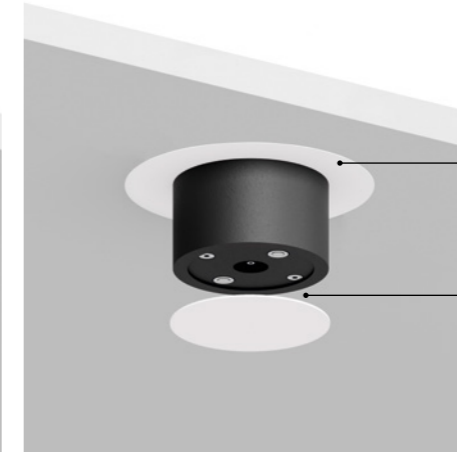

SUSPENSION FIXING KIT / KIT DI FISSAGGIO PER SOSPENSIONE

Ceiling fixing kit / Kit fissaggio a soffitto

Back plate for masonry ceilings
Back plate per soffitti in muratura

Magnetic fixing
Fissaggio magnetico

62

Model	Use	Product reference	Finish	Code
Recessed fixing kit.01	For suspension cables	REFLEX S 1 SHANGHAI 1	Matt White	1X0000300.01.00
		SHANGHAI 2 SIMBIOSI SOTTILE 2 SOTTILE 2 DE	Matt Black	1X0000400.01.00
Recessed fixing kit.02	For electrical cables	MAGIA	Matt White	1X0000300.02.00
			Matt Black	1X0000400.02.00
Recessed fixing kit.03	For suspension cables	FOSBURY MASAI 1	Matt White	1X0000300.03.00
		MASAI 2 SPY SPY DE	Matt Black	1X0000400.03.00
Recessed fixing kit.04	For electrical cables	ASINTOTO REFLEX S 2	Matt White	1X0000300.04.00
		SOTTILE 2 SOTTILE 2 DE	Matt Black	1X0000400.04.00
Recessed fixing kit.05	For electrical cables	LOUIS XIV 2	Matt White	1X0000300.05.00
		SOTTOSOPRA 2	Matt Black	1X0000400.05.00

Model	Use	Product reference	Finish	Code
Ceiling fixing kit.01	For suspension cables	REFLEX S 1 SHANGHAI 1	Matt White	1X0010300.01.00
		SHANGHAI 2 SIMBIOSI SOTTILE 2 SOTTILE 2 DE	Matt Black	1X0010400.01.00
Ceiling fixing kit.02	For electrical cables	MAGIA	Matt White	1X0010300.02.00
			Matt Black	1X0010400.02.00
Ceiling fixing kit.03	For suspension cables	FOSBURY MASAI 1	Matt White	1X0010300.03.00
		MASAI 2 SPY SPY DE	Matt Black	1X0010400.03.00
Ceiling fixing kit.04	For electrical cables	ASINTOTO REFLEX S 2	Matt White	1X0010300.04.00
		SOTTILE 2 SOTTILE 2 DE	Matt Black	1X0010400.04.00
Back plate	For masonry ceilings		Matt White	1X0050300.01.00