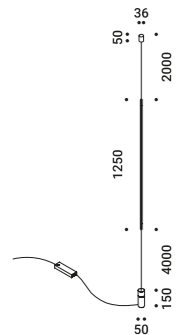

Floor-Suspension / Indirect / Indoor

Material Brass - Methacrylate
Finish **.03** Matt White **.04** Matt Black **.08** Brushed Brass

Note White ceiling rose luminaire - 304 Stainless steel suspension cable - Transparent cable.

Apparecchio con rosone bianco - Cavo di sospensione in acciaio INOX 304 - Cavo trasparente.

MASAI 1

Power kit with plug model
15,5W
110-240V - 50/60Hz
2700K - 600lm / 3000K - 619lm
CRI >90
Driver included
Dimmer on board

CE IP20

Matt White - 2700K - Dimmer on board	1A2720300.27.06
Matt White - 3000K - Dimmer on board	1A2720300.30.06
Matt Black - 2700K - Dimmer on board	1A2720400.27.06
Matt Black - 3000K - Dimmer on board	1A2720400.30.06
Brushed Brass - 2700K - Dimmer on board	1A2720800.27.06
Brushed Brass - 3000K - Dimmer on board	1A2720800.30.06