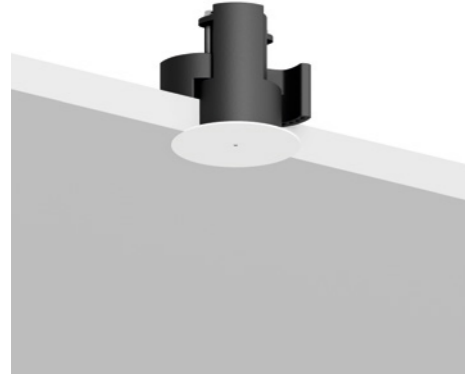

SUSPENSION FIXING KIT / KIT DI FISSAGGIO PER SOSPENSIONE

Recessed fixing kit / Kit fissaggio ad incasso

Fixing kit for 12.5 mm plasterboard
Kit fissaggio per cartongesso 12,5 mm

Magnetic fixing
Fissaggio magnetico