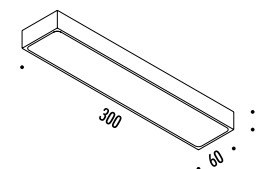

DESIGN OMAR CARRAGLIA - 2014
LAMPADA DA PARETE - METACRILATO - METALLO
WALL LAMP - METHACRYLATE - METAL
ENERGY CLASS: A+

LINEET

CE IP 20

174903	BIANCO OPACO / MATT WHITE	220-240 V - 50/60 Hz - 11,5 W LED - 3000K - 1300 lm
174904	NERO OPACO / MATT BLACK	DIMMERABILE TRIAC / IGBT
		TRIAC / IGBT DIMMABLE