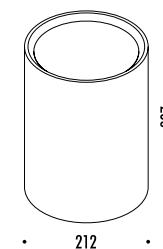

DESIGN BESTETTI ASSOCIATI - DAVIDE GROPPI - 2011  
LAMPADA DA ESTERNO - METACRILATO - METALLO - POLICARBONATO  
OUTDOOR LAMP - METHACRYLATE - METAL - POLYCARBONATE  
ENERGY CLASS: A++ , A+ , A

LENTA

CE IP 65

156003	BIANCO OPACO / MATT WHITE	220-240 V - 50/60 Hz - MAX 18 W - E27 CAVO NERO 5 m - LAMPADINA INCLUSA BLACK CABLE 5 m - BULB INCLUDED
		 COD. 5033065 LED - 15 W - 2200K / 2700K - 1521 lm - EFFICIENCY A+