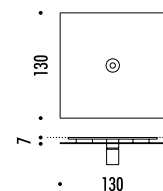

The sizes are expressed in millimeters.

DESIGN DAVIDE GROPPI - 2011
 LAMPADA A SOSPENSIONE - METACRILATO - METALLO
 SUSPENSION LAMP - METHACRYLATE - METAL

CE IP 20

LED IS MORE 1

CEILING ROSE

176103	BIANCO OPACO / MATT WHITE	100-240 V - 50/60 Hz - 4 W LED - 3000K - 354 lm - CRI > 90 CAVO BIANCO - ROSONE BIANCO - NON DIMMERABILE ACCESSORI OPZIONALI KIT SOSPENSIONE WHITE CABLE - WHITE CEILING ROSE - NOT DIMMABLE OPTIONAL ACCESSORIES SUSPENSION KIT

CEILING ROSE

176203	BIANCO OPACO / MATT WHITE	MAX 350 mA DC - 4 W LED - 3000K - 354 lm - CRI > 90 CAVO BIANCO - ROSONE BIANCO INSTALLAZIONE SU CARTONGESSO CON ROSONE PIANO E FISSAGGIO MAGNETICO KIT INSTALLAZIONE OBBLIGATORIO INCLUSO DIMENSIONI TAGLIO CARTONGESSO 85 x 97 mm SPAZIO MINIMO PER INCASSO 120 mm DRIVER LED INCLUSO INPUT 100-240 V - 50/60 Hz - NON DIMMERABILE WHITE CABLE - WHITE CEILING ROSE INSTALLATION ON PLASTERBOARD WITH FLAT ROSE AND MAGNETIC FIXING COMPULSORY INSTALLATION KIT INCLUDED PLASTERBOARD CUT-OUT 85 x 97 mm MINIMUM SPACE FOR MOUNTING 120 mm INCLUDES LED DRIVER INPUT 100-240 V - 50/60 Hz - NOT DIMMABLE
--------	---------------------------	--