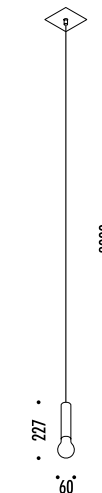

The sizes are expressed in millimeters.

DESIGN DAVIDE GROPPI - 2011
 LAMPADA A SOSPENSIONE - METACRILATO - METALLO
 SUSPENSION LAMP - METHACRYLATE - METAL

CE IP 20

LED IS MORE 1

CEILING ROSE

176103	BIANCO OPACO / MATT WHITE	100-240 V - 50/60 Hz - 4 W LED - 3000K - 354 lm - CRI > 90 CAVO BIANCO - ROSONE BIANCO - NON DIMMERABILE ACCESSORI OPZIONALI KIT SOSPENSIONE WHITE CABLE - WHITE CEILING ROSE - NOT DIMMABLE OPTIONAL ACCESSORIES SUSPENSION KIT

CEILING ROSE

176203	BIANCO OPACO / MATT WHITE	MAX 350 mA DC - 4 W LED - 3000K - 354 lm - CRI > 90 CAVO BIANCO - ROSONE BIANCO INSTALLAZIONE SU CARTONGESSO CON ROSONE PIANO E FISSAGGIO MAGNETICO KIT INSTALLAZIONE OBBLIGATORIO INCLUSO DIMENSIONI TAGLIO CARTONGESSO 85 x 97 mm SPAZIO MINIMO PER INCASSO 120 mm DRIVER LED INCLUSO INPUT 100-240 V - 50/60 Hz - NON DIMMERABILE WHITE CABLE - WHITE CEILING ROSE INSTALLATION ON PLASTERBOARD WITH FLAT ROSE AND MAGNETIC FIXING COMPULSORY INSTALLATION KIT INCLUDED PLASTERBOARD CUT-OUT 85 x 97 mm MINIMUM SPACE FOR MOUNTING 120 mm INCLUDES LED DRIVER INPUT 100-240 V - 50/60 Hz - NOT DIMMABLE
--------	---------------------------	--