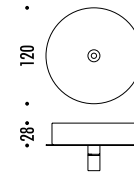

The sizes are expressed in millimeters.

DESIGN DAVIDE GROPPI - 2011
 LAMPADA A SOSPENSIONE - METACRILATO - METALLO
 SUSPENSION LAMP - METHACRYLATE - METAL

CE IP 20

LED IS MORE 1

CEILING ROSE

176103	BIANCO OPACO / MATT WHITE	100-240 V - 50/60 Hz - 4 W LED - 3000K - 354 lm - CRI > 90 CAVO BIANCO - ROSONE BIANCO - NON DIMMERABILE ACCESSORI OPZIONALI KIT SOSPENSIONE WHITE CABLE - WHITE CEILING ROSE - NOT DIMMABLE OPTIONAL ACCESSORIES SUSPENSION KIT

CEILING ROSE

176203	BIANCO OPACO / MATT WHITE	MAX 350 mA DC - 4 W LED - 3000K - 354 lm - CRI > 90 CAVO BIANCO - ROSONE BIANCO INSTALLAZIONE SU CARTONGESSO CON ROSONE PIANO E FISSAGGIO MAGNETICO KIT INSTALLAZIONE OBBLIGATORIO INCLUSO DIMENSIONI TAGLIO CARTONGESSO 85 x 97 mm SPAZIO MINIMO PER INCASSO 120 mm DRIVER LED INCLUSO INPUT 100-240 V - 50/60 Hz - NON DIMMERABILE WHITE CABLE - WHITE CEILING ROSE INSTALLATION ON PLASTERBOARD WITH FLAT ROSE AND MAGNETIC FIXING COMPULSORY INSTALLATION KIT INCLUDED PLASTERBOARD CUT-OUT 85 x 97 mm MINIMUM SPACE FOR MOUNTING 120 mm INCLUDES LED DRIVER INPUT 100-240 V - 50/60 Hz - NOT DIMMABLE
--------	---------------------------	--