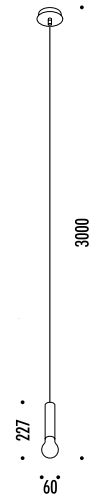

The sizes are expressed in millimeters.

DESIGN DAVIDE GROPPI - 2011
 LAMPADA A SOSPENSIONE - METACRILATO - METALLO
 SUSPENSION LAMP - METHACRYLATE - METAL

CE IP 20

LED IS MORE 1

CEILING ROSE

176103	BIANCO OPACO / MATT WHITE	100-240 V - 50/60 Hz - 4 W LED - 3000K - 354 lm - CRI > 90 CAVO BIANCO - ROSONE BIANCO - NON DIMMERABILE ACCESSORI OPZIONALI KIT SOSPENSIONE WHITE CABLE - WHITE CEILING ROSE - NOT DIMMABLE OPTIONAL ACCESSORIES SUSPENSION KIT

CEILING ROSE

176203	BIANCO OPACO / MATT WHITE	MAX 350 mA DC - 4 W LED - 3000K - 354 lm - CRI > 90 CAVO BIANCO - ROSONE BIANCO INSTALLAZIONE SU CARTONGESSO CON ROSONE PIANO E FISSAGGIO MAGNETICO KIT INSTALLAZIONE OBBLIGATORIO INCLUSO DIMENSIONI TAGLIO CARTONGESSO 85 x 97 mm SPAZIO MINIMO PER INCASSO 120 mm DRIVER LED INCLUSO INPUT 100-240 V - 50/60 Hz - NON DIMMERABILE WHITE CABLE - WHITE CEILING ROSE INSTALLATION ON PLASTERBOARD WITH FLAT ROSE AND MAGNETIC FIXING COMPULSORY INSTALLATION KIT INCLUDED PLASTERBOARD CUT-OUT 85 x 97 mm MINIMUM SPACE FOR MOUNTING 120 mm INCLUDES LED DRIVER INPUT 100-240 V - 50/60 Hz - NOT DIMMABLE
--------	---------------------------	--