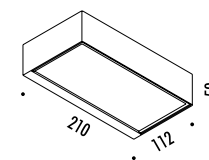

DESIGN - 2014
LAMPADA DA ESTERNO - METALLO - VETRO
OUTDOOR LAMP - METAL - GLASS
ENERGY CLASS: A+

JULIET

CE IP 65

172603	BIANCO OPACO / MATT WHITE	220-240 V - 50/60 Hz - 18 W LED - 3000K - 1880 lm DIMMERABILE TRIAC / IGBT TRIAC / IGBT DIMMABLE