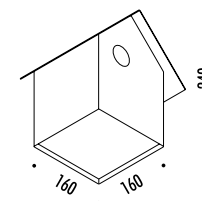

DESIGN OMAR CARRAGLIA - 2013
LAMPADA DA ESTERNO - METALLO
OUTDOOR LAMP - METAL
ENERGY CLASS: A

IMU

CE  IP 65

172300	STANDARD	MAX 350 mA DC - 10 W LED - 3000K - 450 lm CAVO 0,5 m DRIVER LED INCLUSO INPUT 220-240 V - 50/60 Hz - IP67 - NON DIMMERABILE CABLE 0,5 m INCLUDES LED DRIVER INPUT 220-240 V - 50/60 Hz - IP67 - NOT DIMMABLE