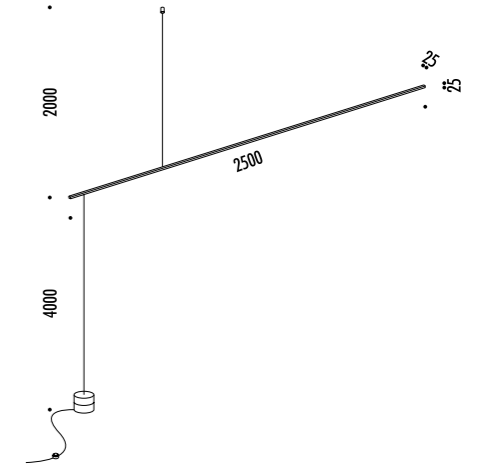

The sizes are expressed in millimeters.

DESIGN DAVIDE GROPPI - 2014
LAMPADA DA TERRA E SOSPENSIONE - METALLO
FLOOR AND SUSPENSION LAMP - METAL

FOSBURY

CE IP 20

CEILING ROSE

BASE

175404	NERO OPACO / MATT BLACK - 3000K	220-240 V - 50/60 Hz - 23 W LED - 882 lm - CRI > 90
175404-27	NERO OPACO / MATT BLACK - 2700K	ALIMENTAZIONE CON SPINA - CAVO TRASPARENTE
		DOPPIA EMISSIONE - NON DIMMERABILE
		ACCESSORI OPZIONALI KIT SOSPENSIONE
		POWER SUPPLY WITH PLUG - TRANSPARENT CABLE
		DUAL EMISSION - NOT DIMMABLE
		OPTIONAL ACCESSORIES SUSPENSION KIT