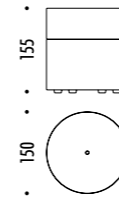

The sizes are expressed in millimeters.

DESIGN DAVIDE GROPPI - 2014
LAMPADA DA TERRA E SOSPENSIONE - METALLO
FLOOR AND SUSPENSION LAMP - METAL

FOSBURY

CE IP 20

CEILING ROSE

BASE

175404	NERO OPACO / MATT BLACK - 3000K	220-240 V - 50/60 Hz - 23 W LED - 882 lm - CRI > 90
175404-27	NERO OPACO / MATT BLACK - 2700K	ALIMENTAZIONE CON SPINA - CAVO TRASPARENTE
		DOPPIA EMISSIONE - NON DIMMERABILE
		ACCESSORI OPZIONALI KIT SOSPENSIONE
		POWER SUPPLY WITH PLUG - TRANSPARENT CABLE
		DUAL EMISSION - NOT DIMMABLE
		OPTIONAL ACCESSORIES SUSPENSION KIT