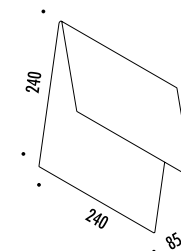

DESIGN 967 DESIGN - 2013
LAMPADA DA PARETE - METALLO
WALL LAMP - METAL
ENERGY CLASS: A+

FOLDER

CE IP 20

171603	BIANCO OPACO / MATT WHITE	110-240 V - 50/60 Hz - 18 W LED - 3000K - 1930 lm DIMMERABILE DALI - 1-10 V - PUSH DALI - 1-10 V - PUSH DIMMABLE