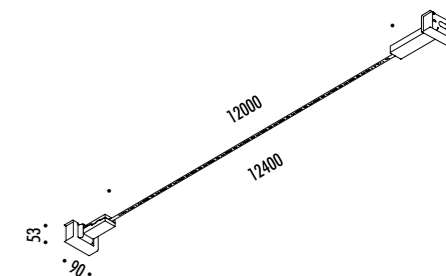

The sizes are expressed in millimeters.

DESIGN DAVIDE GROPPI - 2017
LAMPADA DA PARETE - METALLO
WALL LAMP - METAL

FLASH 6

CE  IP 20

1A06204	NERO OPACO / MATT BLACK - 3000K	FLASH 6 - REMOTE KIT 24 V DC - 60 W LED - 5448 lm - CRI > 90 MODULO LED LUNGHEZZA 6 m SEZIONABILE A PIACERE KIT DI ALIMENTAZIONE OBBLIGATORIO INCLUSO DRIVER LED INCLUSO INPUT 220-240 V - 50/60 Hz - DIMMERABILE DALI - PUSH - 0/1-10 V - TRIAC / IGBT ACCESSORI OPZIONALI NON INCLUSI LED MODULE 6 m LONG - CAN BE CUT INTO ANY DESIRED LENGTH COMPULSORY POWER SUPPLY KIT INCLUDED INCLUDES LED DRIVER INPUT 220-240 V - 50/60 Hz - DALI - PUSH - 0/1-10 V - TRIAC / IGBT DIMMABLE OPTIONAL ACCESSORIES NOT INCLUDED
1A06204-27	NERO OPACO / MATT BLACK - 2700K	

The sizes are expressed in millimeters.

DESIGN DAVIDE GROPPI - 2017
LAMPADA DA PARETE - METALLO
WALL LAMP - METAL

FLASH 12

CE  IP 20

1A06404	NERO OPACO / MATT BLACK - 3000K	FLASH 12 - REMOTE KIT 24 V DC - 120 W LED - 10896 lm - CRI >90 MODULO LED LUNGHEZZA 12 m SEZIONABILE A PIACERE LUNGHEZZE DISPONIBILI SU RICHIESTA 18 m - 24 m KIT DI ALIMENTAZIONE OBBLIGATORIO INCLUSO DRIVER LED INCLUSO INPUT 220-240 V - 50/60 Hz - DIMMERABILE DALI - PUSH - 0/1-10 V - TRIAC / IGBT ACCESSORI OPZIONALI NON INCLUSI LED MODULE 12 m LONG - CAN BE CUT INTO ANY DESIRED LENGTH LENGTHS AVAILABLE ON REQUEST 18 m - 24 m COMPULSORY POWER SUPPLY KIT INCLUDED INCLUDES LED DRIVER INPUT 220-240 V - 50/60 Hz - DALI - PUSH - 0/1-10 V - TRIAC / IGBT DIMMABLE OPTIONAL ACCESSORIES NOT INCLUDED
1A06404-27	NERO OPACO / MATT BLACK - 2700K	