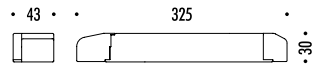

DALI - PUSH DIMMABLE DRIVER DIMENSION