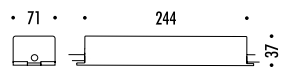

0-10 V DIMMABLE DRIVER DIMENSION

195200	STANDARD	KIT DI ALIMENTAZIONE REMOTO DALI - PUSH DIMMABLE REMOTE POWER SUPPLY KIT DALI - PUSH DIMMABLE INPUT 220-240 V - 50/60 Hz - OUTPUT 24 V DC - 20-150 W
195300	STANDARD	KIT DI ALIMENTAZIONE REMOTO - 0-10 V DIMMABLE REMOTE POWER SUPPLY KIT - 0-10 V DIMMABLE INPUT 200-240 V - 50/60 Hz - OUTPUT 24 V DC - 20-150 W