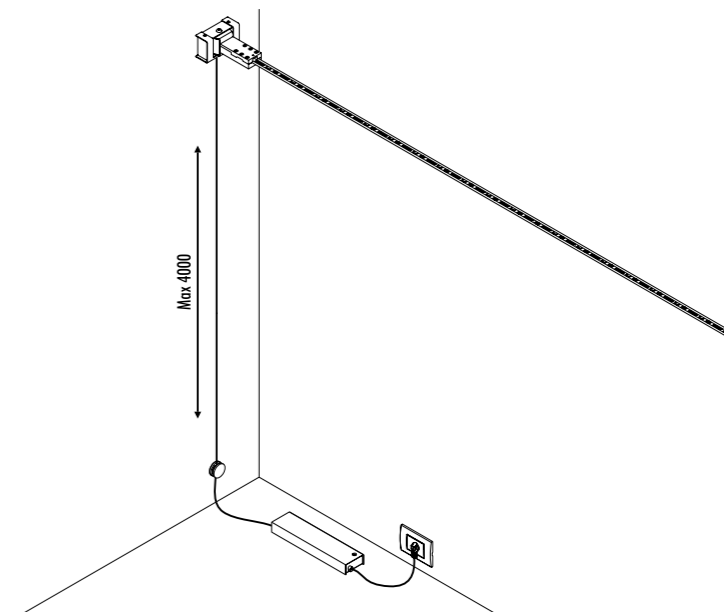

KIT DI ALIMENTAZIONE REMOTO / REMOTE POWER SUPPLY KIT

INFINITO 6 / FLASH 6 - DRIVER DIMENSION

• 52 • • 180 •

INFINITO 12 / FLASH 12 - DRIVER DIMENSION

• 40 • • 300 •

CONTROLLER DIMENSION

• 54 • • 170 •

KIT DI ALIMENTAZIONE CON SPINA / POWER SUPPLY KIT WITH PLUG

INFINITO 6 / FLASH 6

POWER KIT WITH PLUG - DIMENSION

• 97 • • 345 •

INFINITO 12 / FLASH 12

POWER KIT WITH PLUG - DIMENSION

• 97 • • 400 •

ACCESSORI OPZIONALI / OPTIONAL ACCESSORIES

1A00804	NERO OPACO / MATT BLACK	KIT ATTACCO SOFFITTO / CEILING CONNECTION KIT	
1A01204	NERO OPACO / MATT BLACK	KIT ATTACCO PARETE PER INCLINAZIONE VERTICALE 45° / KIT WALL CONNECTION VERTICAL SLOPED 45°	
1A03404	NERO OPACO / MATT BLACK	KIT ATTACCO PARETE PER INCLINAZIONE 75° DESTRO / KIT WALL CONNECTION SLOPED RIGHT 75°	
1A03504	NERO OPACO / MATT BLACK	KIT ATTACCO PARETE PER INCLINAZIONE 75° SINISTRO / KIT WALL CONNECTION SLOPED LEFT 75°	
1A02904	NERO OPACO / MATT BLACK	RONDINI SOLO PER INFINITO / SWALLOWS FOR INFINITO ONLY	
1A08004	NERO OPACO / MATT BLACK	RONDINI SOLO PER FLASH / SWALLOWS FOR FLASH ONLY	

1A00804 - KIT ATTACCO SOFFITTO / CEILING CONNECTION KIT

1A00804 - KIT ATTACCO SOFFITTO / CEILING CONNECTION KIT + 1A01204 - KIT ATTACCO PARETE PER INCLINAZIONE VERTICALE 45° / KIT WALL CONNECTION VERTICAL SLOPED 45°