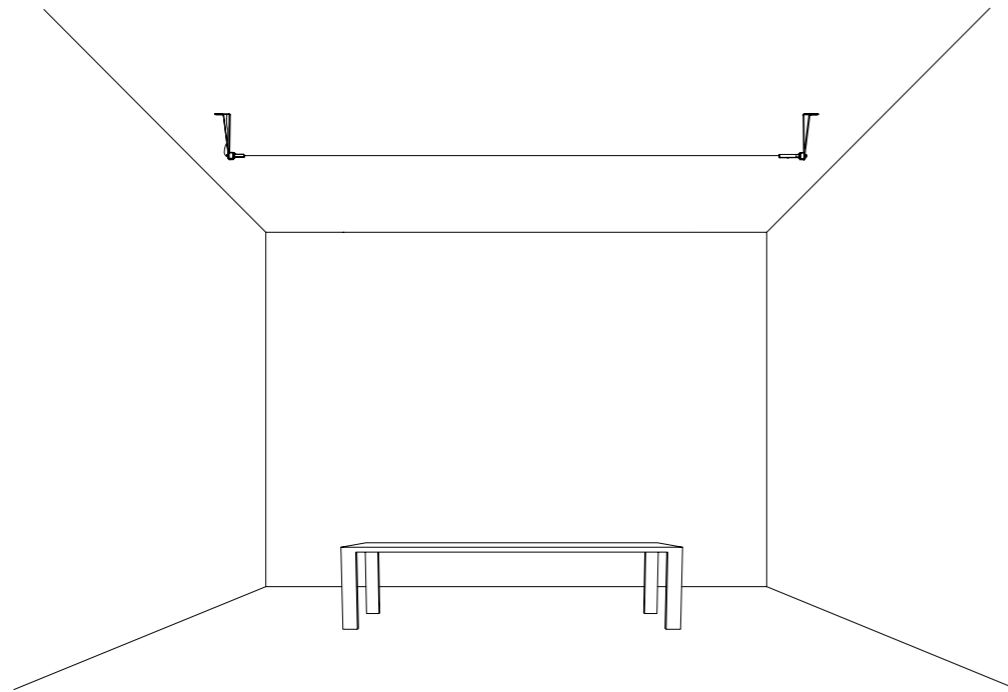

1A00804 - KIT ATTACCO SOFFITTO / CEILING CONNECTION KIT