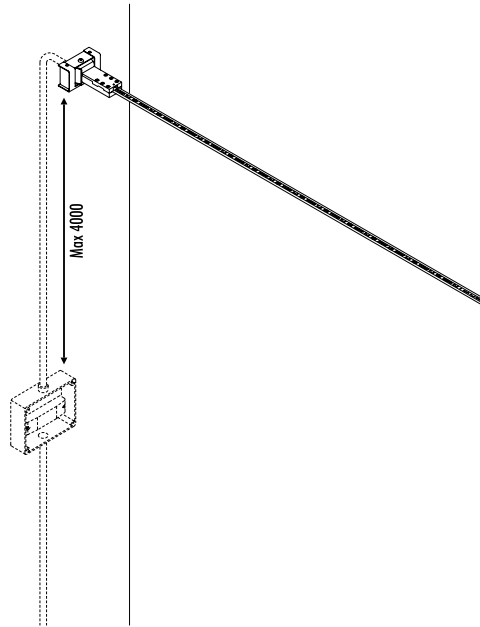

KIT DI ALIMENTAZIONE REMOTO / REMOTE POWER SUPPLY KIT

DALI - PUSH DIMMABLE DRIVER DIMENSION

0-10 V DIMMABLE DRIVER DIMENSION

195200	STANDARD	KIT DI ALIMENTAZIONE REMOTO DALI - PUSH DIMMABLE REMOTE POWER SUPPLY KIT DALI - PUSH DIMMABLE INPUT 220-240 V - 50/60 Hz - OUTPUT 24 V DC - 20-150 W
195300	STANDARD	KIT DI ALIMENTAZIONE REMOTO - 0-10 V DIMMABLE REMOTE POWER SUPPLY KIT - 0-10 V DIMMABLE INPUT 200-240 V - 50/60 Hz - OUTPUT 24 V DC - 20-150 W