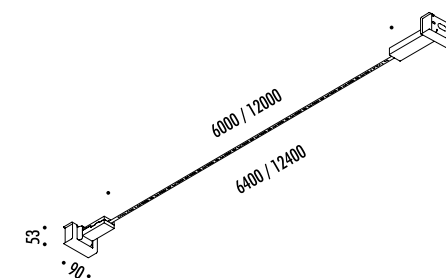

DESIGN DAVIDE GROPPI - 2017  
LAMPADA DA PARETE - METALLO  
WALL LAMP - METAL  
ENERGY CLASS: A+

CE IP 20

FLASH 6 / FLASH 12

190004	NERO OPACO / MATT BLACK	FLASH 6 24 V DC - 60 W LED - 3000K - 7200 lm MODULO LED LUNGHEZZA 6 m SEZIONABILE A PIACERE KIT DI ALIMENTAZIONE OBBLIGATORIO NON INCLUSO - VEDI PAG. 216 - 217 LED MODULE 6 m LONG - CAN BE CUT INTO ANY DESIRED LENGTH COMPULSORY POWER SUPPLY KIT NOT INCLUDED - SEE PAGE 216 - 217
--------	-------------------------	---

192404	NERO OPACO / MATT BLACK	FLASH 12 24 V DC - 120 W LED - 3000K - 14400 lm MODULO LED LUNGHEZZA 12 m SEZIONABILE A PIACERE KIT DI ALIMENTAZIONE OBBLIGATORIO NON INCLUSO - VEDI PAG. 216 - 217 LED MODULE 12 m LONG - CAN BE CUT INTO ANY DESIRED LENGTH COMPULSORY POWER SUPPLY KIT NOT INCLUDED - SEE PAGE 216 - 217
--------	-------------------------	--