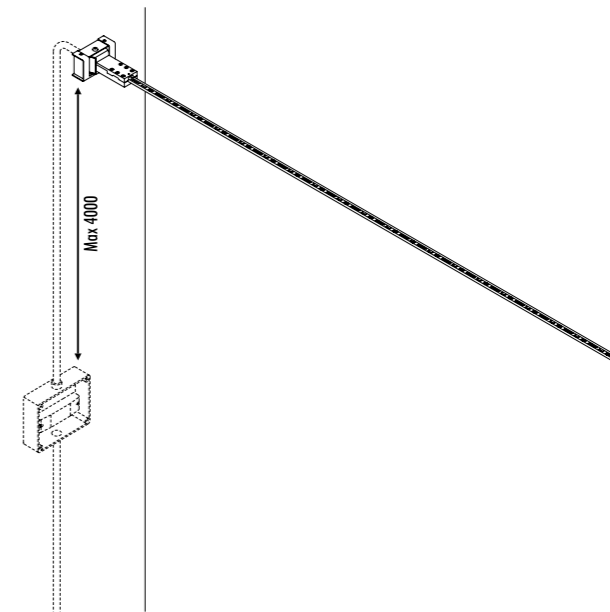

KIT DI ALIMENTAZIONE REMOTO / REMOTE POWER SUPPLY KIT

INFINITO 6 / FLASH 6 - DRIVER DIMENSION

• 52 • • 180 •

INFINITO 12 / FLASH 12 - DRIVER DIMENSION

• 40 • • 300 •

CONTROLLER DIMENSION

• 54 • • 170 •

KIT DI ALIMENTAZIONE CON SPINA / POWER SUPPLY KIT WITH PLUG

INFINITO 6 / FLASH 6

POWER KIT WITH PLUG - DIMENSION

• 97 • • 345 •

INFINITO 12 / FLASH 12

POWER KIT WITH PLUG - DIMENSION

• 97 • • 400 •

ACCESSORI OPZIONALI / OPTIONAL ACCESSORIES

1A00804	NERO OPACO / MATT BLACK	KIT ATTACCO SOFFITTO / CEILING CONNECTION KIT	
1A01204	NERO OPACO / MATT BLACK	KIT ATTACCO PARETE PER INCLINAZIONE VERTICALE 45° / KIT WALL CONNECTION VERTICAL SLOPED 45°	
1A03404	NERO OPACO / MATT BLACK	KIT ATTACCO PARETE PER INCLINAZIONE 75° DESTRO / KIT WALL CONNECTION SLOPED RIGHT 75°	
1A03504	NERO OPACO / MATT BLACK	KIT ATTACCO PARETE PER INCLINAZIONE 75° SINISTRO / KIT WALL CONNECTION SLOPED LEFT 75°	
1A02904	NERO OPACO / MATT BLACK	RONDINI SOLO PER INFINITO / SWALLOWS FOR INFINITO ONLY	
1A08004	NERO OPACO / MATT BLACK	RONDINI SOLO PER FLASH / SWALLOWS FOR FLASH ONLY	