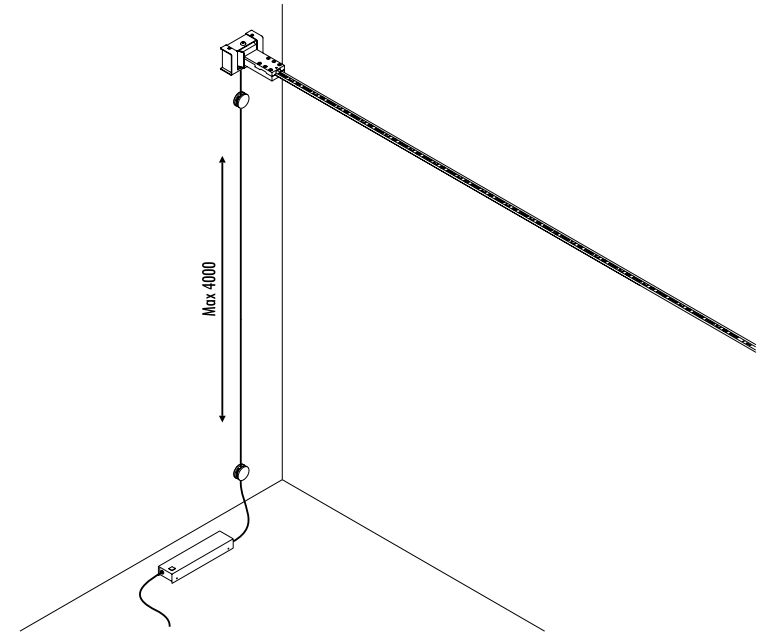

DESIGN DAVIDE GROPPI - 2017  
LAMPADA DA PARETE - METALLO  
WALL LAMP - METAL  
ENERGY CLASS: A+

CE IP 20

FLASH 6 / FLASH 12

190004	NERO OPACO / MATT BLACK	FLASH 6 24 V DC - 60 W LED - 3000K - 7200 lm MODULO LED LUNGHEZZA 6 m SEZIONABILE A PIACERE KIT DI ALIMENTAZIONE OBBLIGATORIO NON INCLUSO - VEDI PAG. 216 - 217 LED MODULE 6 m LONG - CAN BE CUT INTO ANY DESIRED LENGTH COMPULSORY POWER SUPPLY KIT NOT INCLUDED - SEE PAGE 216 - 217
--------	-------------------------	---

KIT DI ALIMENTAZIONE REMOTO / REMOTE POWER SUPPLY KIT

DALI - PUSH DIMMABLE DRIVER DIMENSION

0-10 V DIMMABLE DRIVER DIMENSION

195200	STANDARD	KIT DI ALIMENTAZIONE REMOTO DALI - PUSH DIMMABLE REMOTE POWER SUPPLY KIT DALI - PUSH DIMMABLE INPUT 220-240 V - 50/60 Hz - OUTPUT 24 V DC - 20-150 W
195300	STANDARD	KIT DI ALIMENTAZIONE REMOTO - 0-10 V DIMMABLE REMOTE POWER SUPPLY KIT - 0-10 V DIMMABLE INPUT 200-240 V - 50/60 Hz - OUTPUT 24 V DC - 20-150 W

KIT DI ALIMENTAZIONE CON SPINA / POWER SUPPLY KIT WITH PLUG

190204	NERO OPACO / MATT BLACK	KIT DI ALIMENTAZIONE CON SPINA - DIMMER DUE ISOLATORI INCLUSI POWER SUPPLY KIT WITH PLUG - DIMMER TWO CLAMPS INCLUDED INPUT 200-240 V - 50/60 Hz - OUTPUT 24 V DC - 20-150 W
--------	-------------------------	--