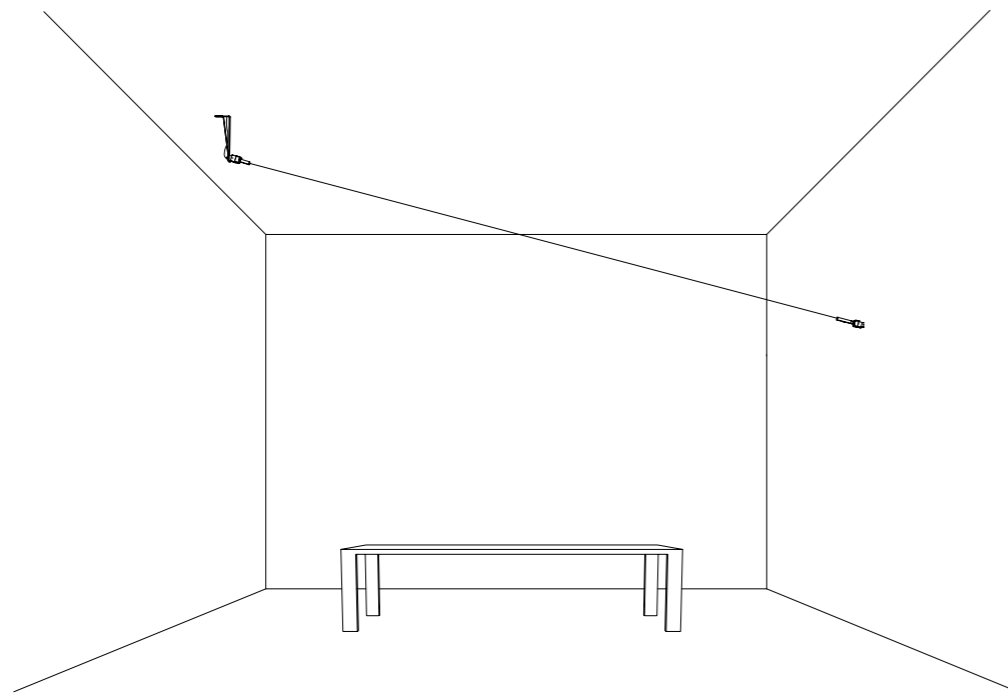

1A00804 - KIT ATTACCO SOFFITTO / CEILING CONNECTION KIT + 1A01204 - KIT ATTACCO PARETE PER INCLINAZIONE VERTICALE 45° / KIT WALL CONNECTION VERTICAL SLOPED 45°