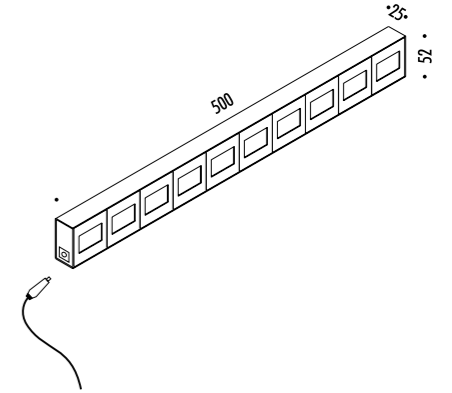

The sizes are expressed in millimeters.

DESIGN ALESSANDRA DALLAGIOVANNA - DAVIDE GROPPI - 2010
LAMPADA DA PARETE - METALLO - POLICARBONATO
WALL LAMP - METAL - POLYCARBONATE

FILM

CE  IP 20

153300	STANDARD	5 V DC - 3 W LED MODULO LUMINOSO CON LUCE A LENTA INTERMITTENZA IMMAGINI PERSONALIZZABILI - IMMAGINI NON INCLUSE CONNETTORE MODULI INCLUSO TRASFORMATORE ELETTRONICO NON INCLUSO LUMINOUS WALL MODULE WITH SLOWLY FLASHING LIGHT CUSTOMIZABLE IMAGES - IMAGES NOT INCLUDED MODULES CONNECTOR INCLUDED ELECTRONIC TRANSFORMER NOT INCLUDED
--------	----------	---

ACCESSORI OBBLIGATORI / COMPULSORY ACCESSORIES

5065010	STANDARD	TRASFORMATORE ELETTRONICO / ELECTRONIC TRANSFORMER INPUT 100-240 V - 50/60 Hz - OUTPUT 5 V DC - 15 W MAX 5 MODULI / MAX 5 MODULES
---------	----------	---