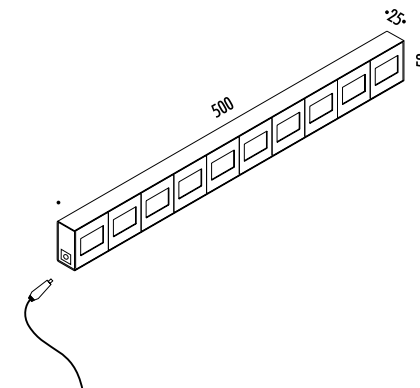

CE  IP 20

153300	STANDARD	5 V DC - 3 W LED MODULO LUMINOSO CON LUCE A LENTA INTERMITTENZA IMMAGINI PERSONALIZZABILI - IMMAGINI NON INCLUSE CONNETTORE MODULI INCLUSO TRASFORMATORE ELETTRONICO NON INCLUSO LUMINOUS WALL MODULE WITH SLOWLY FLASHING LIGHT CUSTOMIZABLE IMAGES - IMAGES NOT INCLUDED MODULES CONNECTOR INCLUDED ELECTRONIC TRANSFORMER NOT INCLUDED
--------	----------	---

ACCESSORI OBBLIGATORI / COMPULSORY ACCESSORIES

5065010	STANDARD	TRASFORMATORE ELETTRONICO / ELECTRONIC TRANSFORMER INPUT 230 V - 50 Hz - OUTPUT 5 V DC - 15 W MAX 5 MODULI / MAX 5 MODULES
---------	----------	--