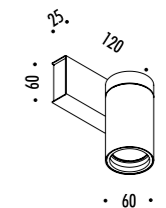

1A03303	BIANCO OPACO / MATT WHITE - 3000K	48 V DC - MAX 12,6 W LED
1A03303-27	BIANCO OPACO / MATT WHITE - 2700K	3000K - 930 lm - CRI 97 / 2700K - 880 lm - CRI 97
1A03304	NERO OPACO / MATT BLACK - 3000K	MAX 7 DOT SU ENDLESS
1A03304-27	NERO OPACO / MATT BLACK - 2700K	KIT DI ALIMENTAZIONE OBBLIGATORIO NON INCLUSO
		ACCESSORI OBBLIGATORI NON INCLUSI
		MAX 7 DOT ON ENDLESS
		COMPULSORY POWER SUPPLY KIT NOT INCLUDED
		COMPULSORY ACCESSORIES NOT INCLUDED

ACCESSORI OBBLIGATORI / COMPULSORY ACCESSORIES

1A16400	LENS NARROW BEAM	DOT ENDLESS LENS
1A16500	LENS MEDIUM BEAM