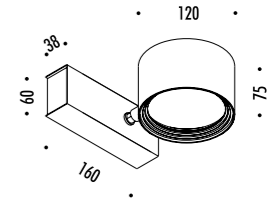

DESIGN DAVIDE GROPPI - 2018
LAMPADA DA PARETE E DA SOFFITTO - METALLO
WALL AND CEILING LAMP - METAL

CE IP 20

SPOT ENDLESS IOT