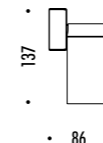

1A03303	BIANCO OPACO / MATT WHITE - 3000K	48 V DC - MAX 12,6 W LED
1A03303-27	BIANCO OPACO / MATT WHITE - 2700K	3000K - 930 lm - CRI 97 / 2700K - 880 lm - CRI 97
1A03304	NERO OPACO / MATT BLACK - 3000K	MAX 7 DOT SU ENDLESS
1A03304-27	NERO OPACO / MATT BLACK - 2700K	KIT DI ALIMENTAZIONE OBBLIGATORIO NON INCLUSO
		ACCESSORI OBBLIGATORI NON INCLUSI
		MAX 7 DOT ON ENDLESS
		COMPULSORY POWER SUPPLY KIT NOT INCLUDED
		COMPULSORY ACCESSORIES NOT INCLUDED

ACCESSORI OBBLIGATORI / COMPULSORY ACCESSORIES

1A16400	LENS NARROW BEAM	DOT ENDLESS LENS
1A16500	LENS MEDIUM BEAM