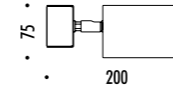

1A10803	BIANCO OPACO / MATT WHITE	48 V DC - MAX 12,6 W LED MAX 7 SPOT SU ENDLESS
1A10804	NERO OPACO / MATT BLACK	DIMMERABILE CON CONTROLLO WIRELESS SOLO TRAMITE APP DEDICATA by DAVIDE GROPPI
		KIT DI ALIMENTAZIONE OBBLIGATORIO NON INCLUSO
		MODULO LED NON INCLUSO
		ACCESSORI OPZIONALI MODULO LED NON INCLUSI
		MAX 7 SPOT ON ENDLESS
		DIMMABLE WIRELESS CONTROL ONLY WITH DEDICATED APP by DAVIDE GROPPI
		COMPULSORY POWER SUPPLY KIT NOT INCLUDED
		LED MODULE NOT INCLUDED
		OPTIONAL LED MODULE ACCESSORIES NOT INCLUDED