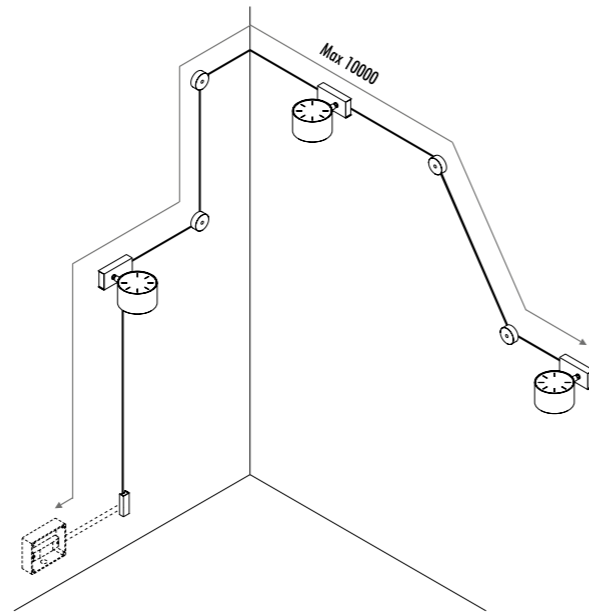

KIT DI ALIMENTAZIONE REMOTO / REMOTE POWER SUPPLY KIT

KIT ALIMENTAZIONE OBBLIGATORIO PER SISTEMA ENDLESS ON/OFF - SPOT ENDLESS IOT - DOT ENDLESS IOT / COMPULSORY POWER SUPPLY FOR ENDLESS ON/OFF SYSTEM - SPOT ENDLESS IOT - DOT ENDLESS IOT

CE IP 20

1A02604	NERO OPACO / MATT BLACK	KIT DI ALIMENTAZIONE CON SPINA / POWER SUPPLY KIT WITH PLUG INPUT 90-305 V - 50/60 Hz - OUTPUT 48 V DC - 150 W NON DIMMERABILE - NOT DIMMABLE	

1A10203	BIANCO OPACO / MATT WHITE	KIT ROSONE DA PARETE E SOFFITTO / WALL AND CEILING ROSE KIT INPUT 220-240 V - 50/60 Hz - OUTPUT 48 V DC - 150 W - IP20 NON DIMMERABILE - NOT DIMMABLE	

50240820	STANDARD	KIT DI ALIMENTAZIONE REMOTO / REMOTE POWER SUPPLY KIT INPUT 220-240 V - 50/60 Hz - OUTPUT 48 V DC - 150 W - IP20 NON DIMMERABILE - NOT DIMMABLE	

KIT ALIMENTAZIONE OBBLIGATORIO PER DIMMERAZIONE SPOT ENDLESS E DOT ENDLESS / COMPULSORY POWER SUPPLY FOR DIMMING SPOT ENDLESS AND DOT ENDLESS

1A18004	NERO OPACO / MATT BLACK	KIT DI ALIMENTAZIONE CON SPINA / POWER SUPPLY KIT WITH PLUG INPUT 90-305 V - 50/60 Hz - OUTPUT 48 V DC - 150 W DIMMERABILE - DIMMABLE	

1A18103	BIANCO OPACO / MATT WHITE	KIT ROSONE DA PARETE E SOFFITTO / WALL AND CEILING ROSE KIT INPUT 220-240 V - 50/60 Hz - OUTPUT 48 V DC - 150 W - IP20 DALI - PUSH - 0/1-10 V DIMMABLE	

1A18200	STANDARD + CONTROLLER LED	KIT DI ALIMENTAZIONE REMOTO / REMOTE POWER SUPPLY KIT INPUT 220-240 V - 50/60 Hz - OUTPUT 48 V DC - 150 W - IP20 CONTROLLER LED - DALI - PUSH - 0/1-10 V DIMMABLE