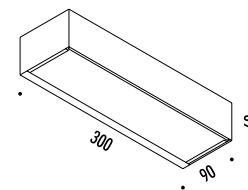

DESIGN 2014
LAMPADA DA PARETE - METALLO - VETRO
WALL LAMP - METAL - GLASS
ENERGY CLASS: A+

DUET

CE IP 20

174803	BIANCO OPACO / MATT WHITE	220-240 V - 50/60 Hz - 23 W LED - 3000K - 2600 lm
174804	NERO OPACO / MATT BLACK	DIMMERABILE TRIAC / IGBT
		TRIAC / IGBT DIMMABLE