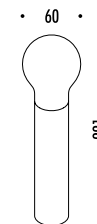

DESIGN DAVIDE GROPPI - 2014  
TORCIA - METACRILATO - METALLO  
TORCH - METHACRYLATE - METAL

DOVE??

CE  IP 20

153104	NERO OPACO / MATT BLACK	1 W LED - 3000K - 80 lm BATTERIE 2 x 1,5 V AA BATTERIES 2 x 1,5 V AA