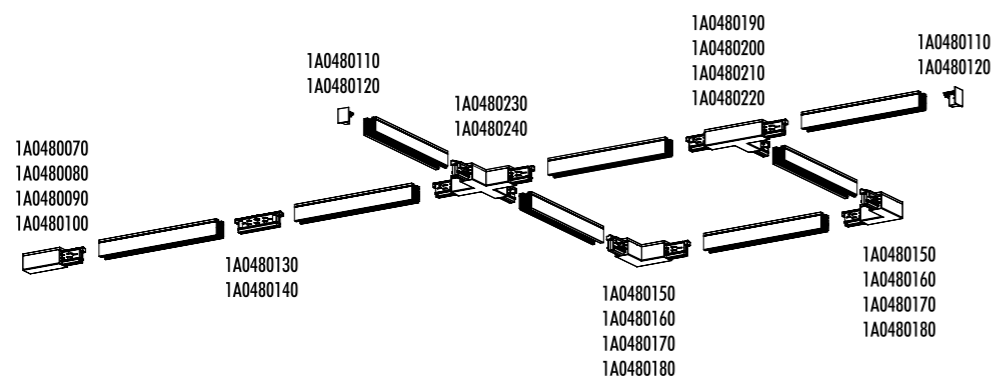

The sizes are expressed in millimeters.

DESIGN OMAR CARRAGLIA - DAVIDE GROPPI - 2015
 LAMPADA DA SOFFITTO - METALLO - POLICARBONATO
 CEILING LAMP - METAL - POLYCARBONATE

DOT SISTEMA

CE IP 20

178303	BIANCO OPACO / MATT WHITE	100-240 V - 50/60 Hz - MAX 10 W LED - GU10 SISTEMA INSTALLAZIONE OBBLIGATORIO NON INCLUSO ORIENTABILE - LAMPADINA NON INCLUSA ACCESSORI OPZIONALI LAMPADINA NON INCLUSI COMPULSORY INSTALLATION SYSTEM NOT INCLUDED ADJUSTABLE - BULB NOT INCLUDED OPTIONAL BULB ACCESSORIES NOT INCLUDED
178304	NERO OPACO / MATT BLACK	

CE IP 20

1A0480010	BINARIO 1 m BIANCO / TRACK 1 m WHITE	SISTEMA BINARIO A 6 CONDUTTORI EUROSTANDARD / EUROSTANDARD 6 CONDUCTORS TRACK SYSTEM L1/L2/L3/N/TERRA - 16S/440 V AC - 3,6 kVA/10,8 kVA D+/D - 2 x 1 A/50 V FELV AC (DALI)
1A0480020	BINARIO 1 m NERO / TRACK 1 m BLACK	
1A0480030	BINARIO 2 m BIANCO / TRACK 2 m WHITE	
1A0480040	BINARIO 2 m NERO / TRACK 2 m BLACK	
1A0480050	BINARIO 3 m BIANCO / TRACK 3 m WHITE	
1A0480060	BINARIO 3 m NERO / TRACK 3 m BLACK	

1A0480110	BIANCO OPACO / MATT WHITE	TAPPO DI CHIUSURA / END CAP
1A0480120	NERO OPACO / MATT BLACK	

KIT INSTALLAZIONE OPZIONALI / OPTIONAL INSTALLATION KITS

1A0480130	BIANCO OPACO / MATT WHITE	CONNETTORE LINEARE / LINEAR CONNECTOR
1A0480140	NERO OPACO / MATT BLACK	

1A0480230	BIANCO OPACO / MATT WHITE	CONNETTORE X / X CONNECTOR
1A0480240	NERO OPACO / MATT BLACK	

1A0480250	STANDARD H. 1500 mm	CAVO DI SOSPENSIONE REGOLABILE / ADJUSTABLE SUSPENSION CABLE
1A0480260	STANDARD H. 3000 mm	
1A0480270	STANDARD H. 5000 mm	