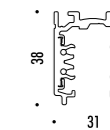

The sizes are expressed in millimeters.

DESIGN OMAR CARRAGLIA - DAVIDE GROPPI - 2015
 LAMPADA DA SOFFITTO - METALLO - POLICARBONATO
 CEILING LAMP - METAL - POLYCARBONATE

DOT SISTEMA

CE IP 20

178303	BIANCO OPACO / MATT WHITE	100-240 V - 50/60 Hz - MAX 10 W LED - GU10 SISTEMA INSTALLAZIONE OBBLIGATORIO NON INCLUSO ORIENTABILE - LAMPADINA NON INCLUSA ACCESSORI OPZIONALI LAMPADINA NON INCLUSI COMPULSORY INSTALLATION SYSTEM NOT INCLUDED ADJUSTABLE - BULB NOT INCLUDED OPTIONAL BULB ACCESSORIES NOT INCLUDED
178304	NERO OPACO / MATT BLACK	

CE IP 20

1A0480010	BINARIO 1 m BIANCO / TRACK 1 m WHITE	SISTEMA BINARIO A 6 CONDUTTORI EUROSTANDARD / EUROSTANDARD 6 CONDUCTORS TRACK SYSTEM L1/L2/L3/N/TERRA - 16S/440 V AC - 3,6 kVA/10,8 kVA D+/D - 2 x 1 A/50 V FELV AC (DALI)
1A0480020	BINARIO 1 m NERO / TRACK 1 m BLACK	
1A0480030	BINARIO 2 m BIANCO / TRACK 2 m WHITE	
1A0480040	BINARIO 2 m NERO / TRACK 2 m BLACK	
1A0480050	BINARIO 3 m BIANCO / TRACK 3 m WHITE	
1A0480060	BINARIO 3 m NERO / TRACK 3 m BLACK	