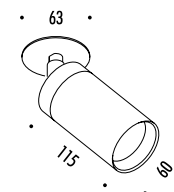

DESIGN 2017
 LAMPADA DA INCASSO DA SOFFITTO - METALLO
 RECESSED CEILING LAMP - METAL
 ENERGY CLASS: A++, A+, A

DOT R

CE IP 20

194303	BIANCO OPACO / MATT WHITE	220-240 V - 50/60 Hz - MAX 10 W LED - GU10 DIMENSIONI TAGLIO CARTONGESSO 40 x 40 mm SPAZIO MINIMO PER INCASSO 85 mm ORIENTABILE - LAMPADINA NON INCLUSA - VEDI PAG. 308 - 309 PLASTERBOARD CUT-OUT 40 x 40 mm MINIMUM SPACE FOR MOUNTING 85 mm ADJUSTABLE - BULB NOT INCLUDED - SEE PAGE 308 - 309