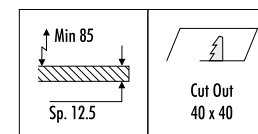

DESIGN 2017
 LAMPADA DA INCASSO DA SOFFITTO - METALLO
 RECESSED CEILING LAMP - METAL
 ENERGY CLASS: A++, A+, A

DOT R

CE IP 20

194303	BIANCO OPACO / MATT WHITE	220-240 V - 50/60 Hz - MAX 10 W LED - GU10 DIMENSIONI TAGLIO CARTONGESSO 40 x 40 mm SPAZIO MINIMO PER INCASSO 85 mm ORIENTABILE - LAMPADINA NON INCLUSA - VEDI PAG. 308 - 309 PLASTERBOARD CUT-OUT 40 x 40 mm MINIMUM SPACE FOR MOUNTING 85 mm ADJUSTABLE - BULB NOT INCLUDED - SEE PAGE 308 - 309