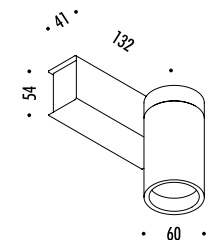

DESIGN OMAR CARRAGLIA - DAVIDE GROPPI - 2015
LAMPADA DA PARETE - METALLO
WALL LAMP - METAL
ENERGY CLASS: A++ , A+ , A

DOT P

CE IP 20

178403	BIANCO OPACO / MATT WHITE	220-240 V - 50/60 Hz - MAX 10 W LED - GU10 ORIENTABILE
178404	NERO OPACO / MATT BLACK	LAMPADINA NON INCLUSA - VEDI PAG. 308 - 309 ADJUSTABLE
		BULB NOT INCLUDED - SEE PAGE 308 - 309