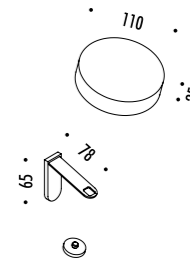

The sizes are expressed in millimeters.

DESIGN DAVIDE GROPPI - 2018
LAMPADA DA PARETE - METACRILATO - METALLO
WALL LAMP - METHACRYLATE - METAL

CLIP

CE  IP 20

195703	BIANCO OPACO / MATT WHITE - 3000K	2 W LED - 180 lm - CRI > 80
195703-27	BIANCO OPACO / MATT WHITE - 2700K	BATTERIA LITIO RICARICABILE 5 V DC - Li-Poly 3900 mAh - MICRO USB
		ATTACCO A MURO BIANCO
		CARICABATTERIE INCLUSO INPUT 100-240 V - 50/60 Hz
		AUTONOMIA BATTERIA NOVE ORE
		RECHARGEABLE LITHIUM BATTERY 5 V DC - Li-Poly 3900 mAh - MICRO USB
		WHITE WALL FITTING
		INCLUDES CHARGER INPUT 100-240 V - 50/60 Hz
		BATTERY LIFE NINE HOURS

ACCESSORI OPZIONALI / OPTIONAL ACCESSORIES

5065045	STANDARD	CARICABATTERIE / CHARGER
		INPUT 100-240 V - 50/60 Hz - OUTPUT 5 V DC - 5 W - IP20