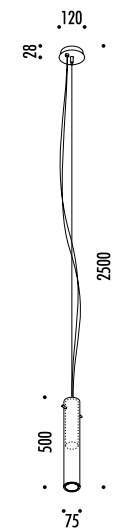

DESIGN DAVIDE GROPPI - 2004
 LAMPADA A SOSPENSIONE - METALLO - VETRO
 SUSPENSION LAMP - METAL - GLASS
 ENERGY CLASS: A++ , A+ , A , B , C , D , E

CHIC

CE IP 20   0,5 m

123403	BIANCO OPACO / MATT WHITE	220-240 V - 50/60 Hz - MAX 10 W - GU10
123404	NERO OPACO / MATT BLACK	CAVI TRASPARENTI - ROSONE BIANCO - LAMPADINA INCLUSA TRANSPARENT CABLES - WHITE CEILING ROSE - BULB INCLUDED
		 COD. 5033050 LED - 5,5 W - 3000K - 375 lm - EFFICIENCY A+